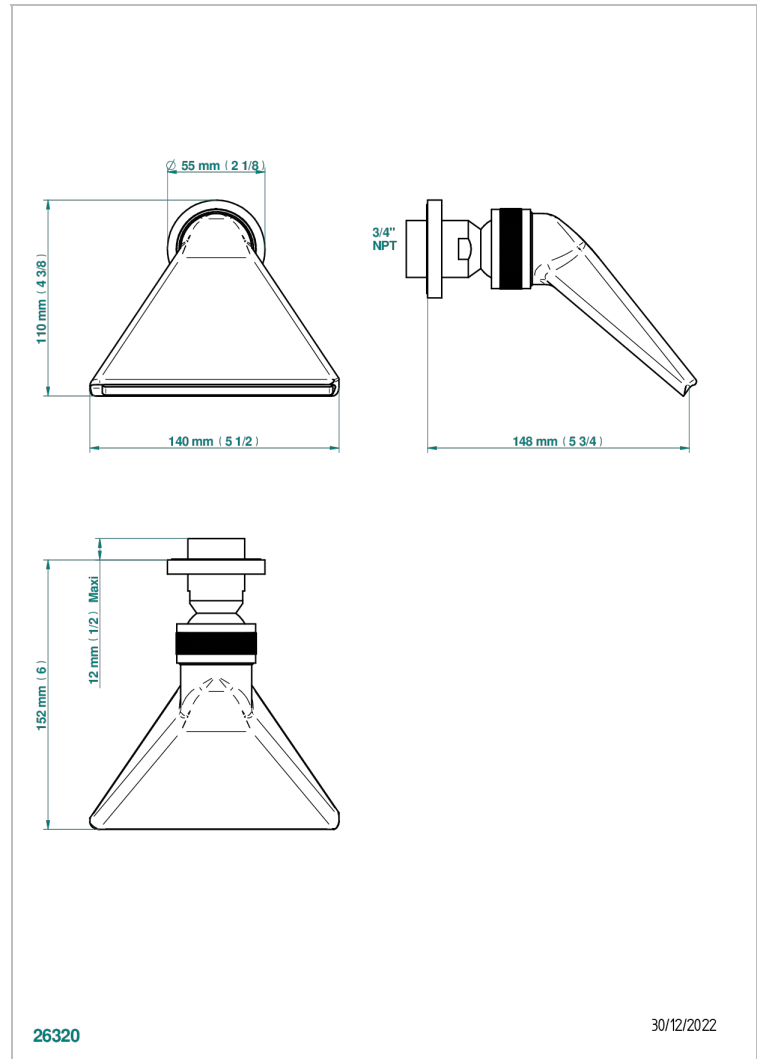

# LE 11 A MANETTES

U2B-3640/US

Douche sportive 3/4" - standard américain

THG<sup>®</sup>  
PARIS

## CARACTÉRISTIQUES

- Jet cascade tonique
- Utilisation possible pour sauna
- Alimentation 3/4"
- Raccordement aux standards US