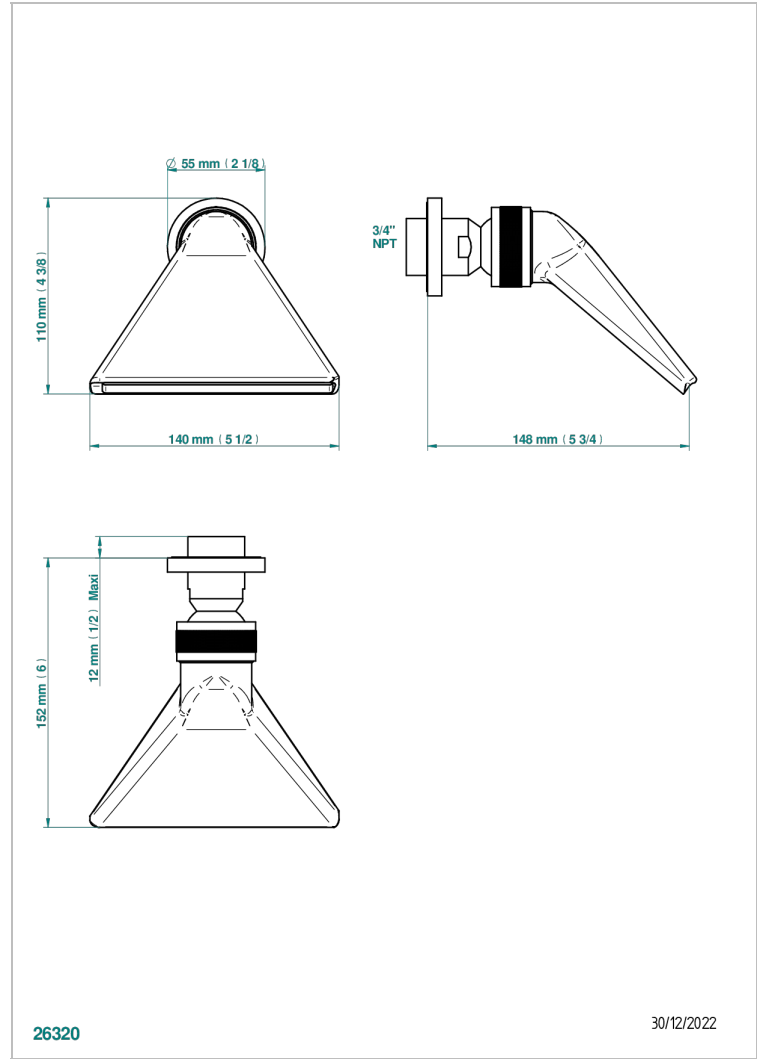

LE 11

U2A-3640/US

Douche sportive 3/4" - standard américain

THG[®]
PARIS

CARACTÉRISTIQUES

- Jet cascade tonique
- Utilisation possible pour sauna
- Alimentation 3/4"
- Raccordement aux standards US

FINITIONS DISPONIBLES

Bronze clair - D01
Chromé - A02
Chromé / doré - G02
Chromé mat - C02
Doré brillant - F01
Doré mat - F07

Nickel brillant - B01
Nickel mat - C01
Noir mat céramique - D30
Or pâle - F30
Or pâle mat - F31
Pvd blush - H62