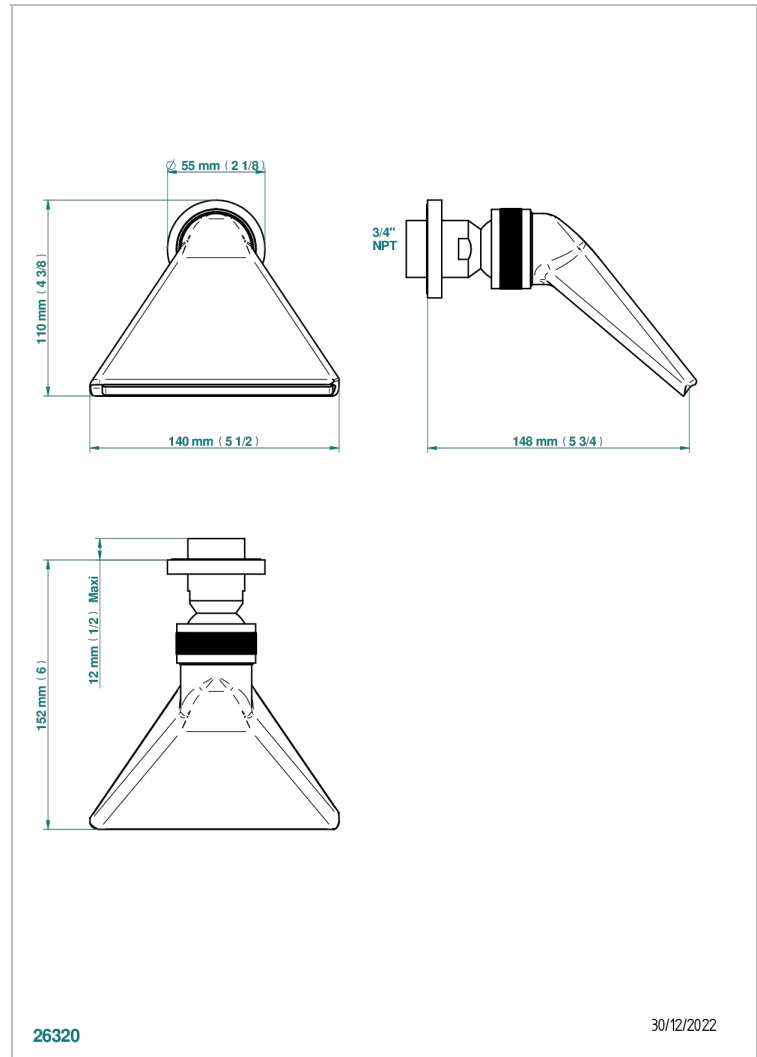

SPIRIT A MANETTES

G58-3640/US

Douche sportive 3/4" - standard américain

THG[®]
PARIS

CARACTÉRISTIQUES

- Jet cascade tonique
- Utilisation possible pour sauna
- Alimentation 3/4"
- Raccordement aux standards US

FINITIONS DISPONIBLES

Bronze clair - D01
Chromé - A02
Chromé / doré - G02
Chromé mat - C02
Doré brillant - F01
Doré mat - F07

Laiton fumé naturel - A13
Nickel brillant - B01
Nickel mat - C01
Noir mat céramique - D30
Or pâle - F30
Or pâle mat - F31