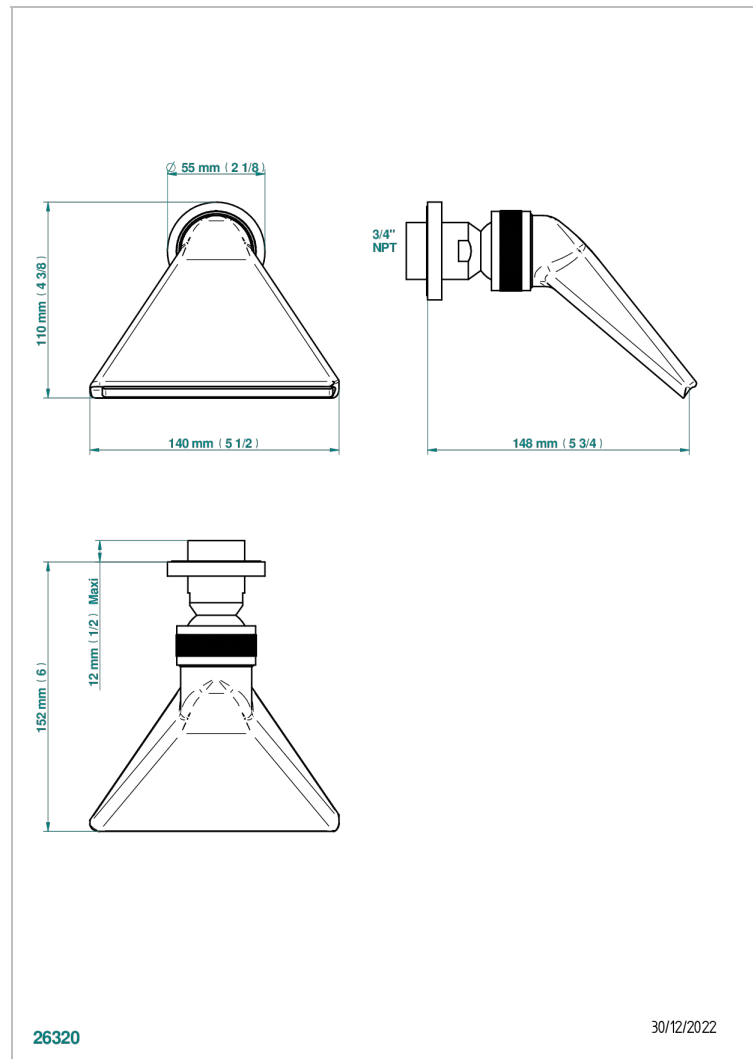

SPIRIT CON MANETAS

G58-3640/US

Shower head, cast deluge with 3/4" connection

THG[®]
PARIS

CARACTERÍSTICAS

- Spirit con manetas
- Shower head, cast deluge with 3/4" connection

ACABADOS DISPONIBLES

Bronce claro - D01
Cerámica negra mate - D30
Cobre viejo mate - H07
Cromo - A02
Cromo / dorado - G02
Cromo mate - C02