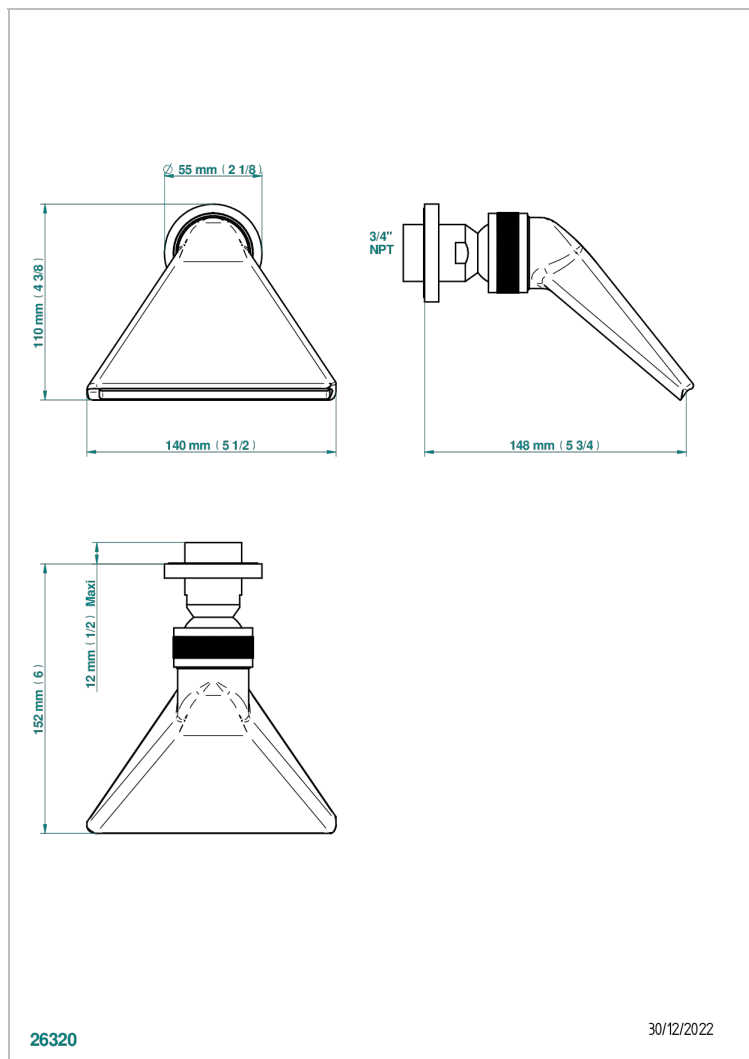

POMME CRISTAL CLAIR SATINE

A42-3640/US

Douche sportive 3/4" - standard américain

THG[®]
PARIS

CARACTÉRISTIQUES

- Jet cascade tonique
- Utilisation possible pour sauna
- Alimentation 3/4"
- Raccordement aux standards US