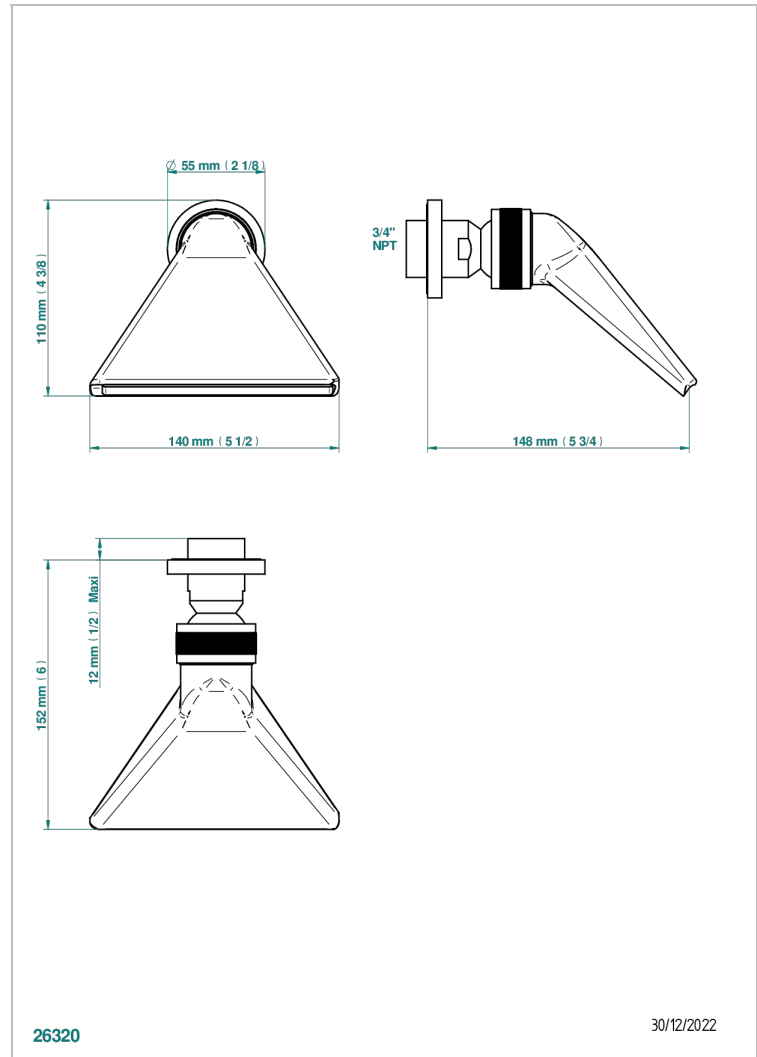

# BAMBOU CRISTAL AMBRE

A34-3640/US

Douche sportive 3/4" - standard américain

THG<sup>®</sup>  
PARIS

## CARACTÉRISTIQUES

- Jet cascade tonique
- Utilisation possible pour sauna
- Alimentation 3/4"
- Raccordement aux standards US