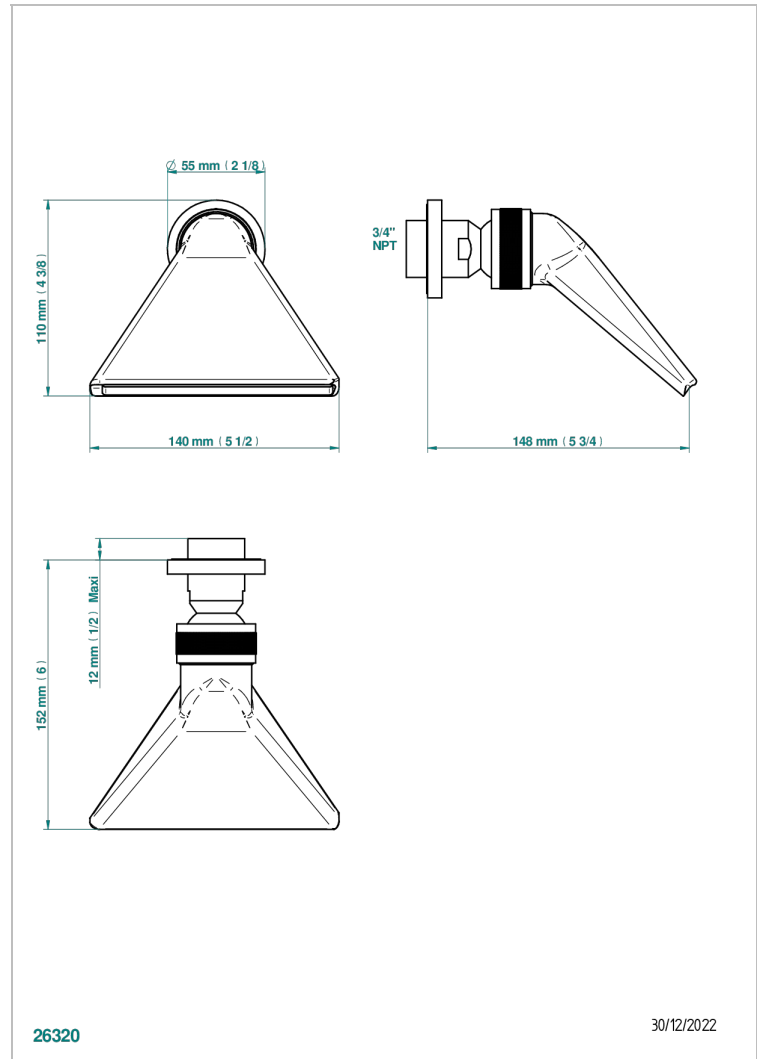

BAMBOU CRISTAL AMBAR

A34-3640/US

Shower head, cast deluge with 3/4" connection

THG[®]
PARIS

CARACTERÍSTICAS

- Bambou cristal Ambar
- Shower head, cast deluge with 3/4" connection

ACABADOS DISPONIBLES

Bronce claro - D01
Cerámica negra mate - D30
Cobre viejo mate - H07
Cromo - A02
Cromo / dorado - G02
Cromo mate - C02

Dorado - F01
Dorado mate - F07
Dorado pálido - F30
Dorado pálido mate (sin barniz) - F31
Níquel - B01
Níquel mate - C01

Níquel viejo - H28
Pvd blush - H62
Pvd blush mate - H60
Pvd color latón - H49
Pvd color latón mate - H50
Pvd color níquel - H55