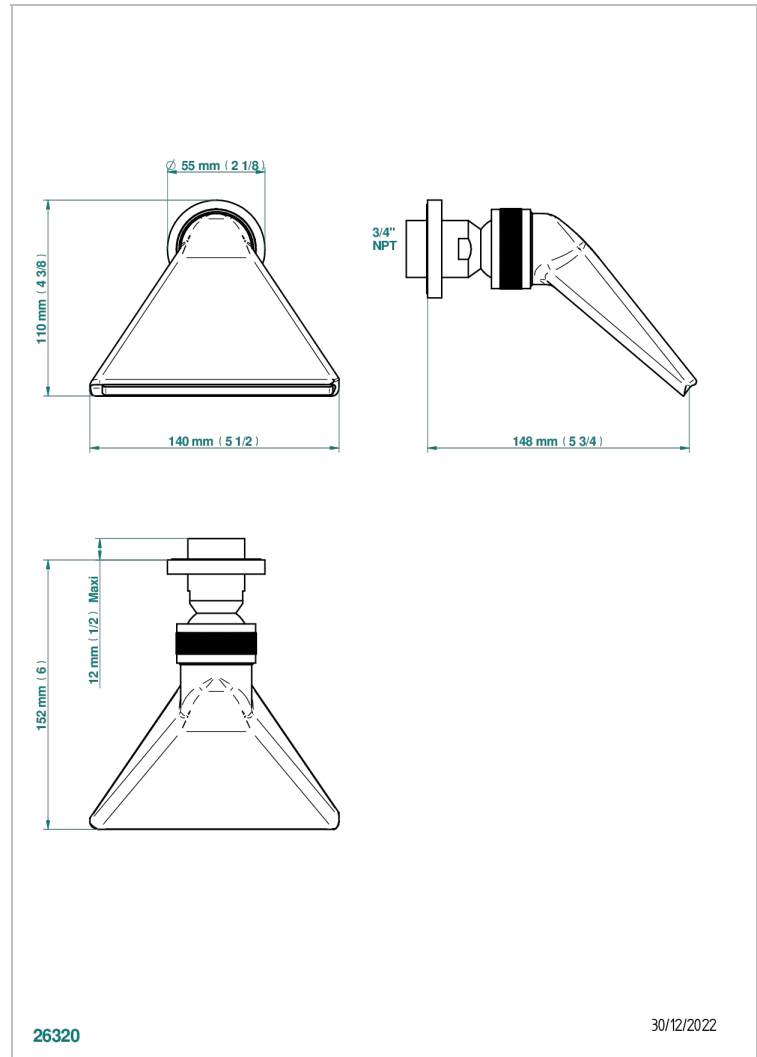

BAMBOU CRISTAL NOIR

A33-3640/US

Douche sportive 3/4" - standard américain

THG[®]
PARIS

26320

30/12/2022

CARACTÉRISTIQUES

- Jet cascade tonique
- Utilisation possible pour sauna
- Alimentation 3/4"
- Raccordement aux standards US

FINITIONS DISPONIBLES

Bronze clair - D01
Chromé - A02
Chromé / doré - G02
Chromé mat - C02
Doré brillant - F01
Doré mat - F07

Nickel brillant - B01
Nickel mat - C01
Noir mat céramique - D30
Or pâle - F30
Or pâle mat - F31
Pvd blush - H62