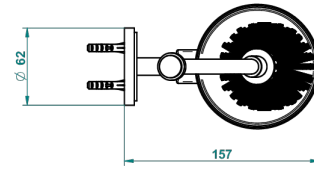

DIPLOMATE BAGUES LISSES

U4A-4720

Pot à balai mural en métal, avec balai sans couvercle

THG®
PARIS

2632

13/01/2016

CARACTÉRISTIQUES

- Accessoire en laiton
- Brosse de rechange Réf. G00.703B

FINITIONS DISPONIBLES

Bronze clair - D01
Chromé - A02
Chromé / doré - G02
Chromé mat - C02
Doré brillant - F01
Doré mat - F07

Nickel brillant - B01
Nickel mat - C01
Noir mat céramique - D30
Or pâle - F30
Or pâle mat - F31
Pvd blush - H62

Pvd blush mat - H60
Pvd couleur bronze brown - F33
Pvd couleur bronze brown - mat - F34
Pvd couleur doré - H52
Pvd couleur doré mat - H53
Pvd couleur laiton - H49

Pvd couleur laiton mat - H50
Pvd couleur nickel - H55
Pvd couleur nickel mat - H56
Pvd graphite - H64
Pvd graphite mat - H65
Pvd umber - H66

Pvd umber mat - H67
Vieux cuivre rouge mat - H07
Vieux nickel - H28