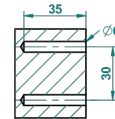

DIPLOMATE BAGUES LISSES

U4A-4720

Pot à balai mural en métal, avec balai sans couvercle

THG®
PARIS

2632

13/01/2016

CARACTÉRISTIQUES

- Accessoire en laiton
- Brosse de rechange Réf. G00.703B

FINITIONS DISPONIBLES

Bronze clair - D01
Chromé - A02
Chromé / doré - G02
Chromé mat - C02
Doré brillant - F01
Doré mat - F07

Nickel brillant - B01
Nickel mat - C01
Noir mat céramique - D30
Or pâle - F30
Or pâle mat - F31
Pvd blush - H62

Pvd blush mat - H60
Pvd couleur bronze brown - F33
Pvd couleur bronze brown - mat - F34
Pvd couleur doré - H52
Pvd couleur doré mat - H53
Pvd couleur laiton - H49

Pvd couleur laiton mat - H50
Pvd couleur nickel - H55
Pvd couleur nickel mat - H56
Pvd graphite - H64
Pvd graphite mat - H65
Pvd umber - H66

Pvd umber mat - H67
Vieux cuivre rouge mat - H07
Vieux nickel - H28