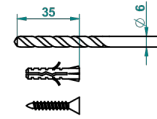

DIPLOMATE BAGUES LISSES

U4A-4720

Pot à balai mural en métal, avec balai sans couvercle

THG®
PARIS

2632

13/01/2016

CARACTÉRISTIQUES

- Accessoire en laiton
- Brosse de rechange Réf. G00.703B

FINITIONS DISPONIBLES

Bronze clair - D01
Chromé - A02
Chromé / doré - G02
Chromé mat - C02
Doré brillant - F01
Doré mat - F07

Nickel brillant - B01
Nickel mat - C01
Noir mat céramique - D30
Or pâle - F30
Or pâle mat - F31
Pvd blush - H62

Pvd blush mat - H60
Pvd couleur bronze brown - F33
Pvd couleur bronze brown - mat - F34
Pvd couleur doré - H52
Pvd couleur doré mat - H53
Pvd couleur laiton - H49

Pvd couleur laiton mat - H50
Pvd couleur nickel - H55
Pvd couleur nickel mat - H56
Pvd graphite - H64
Pvd graphite mat - H65
Pvd umber - H66

Pvd umber mat - H67
Vieux cuivre rouge mat - H07
Vieux nickel - H28