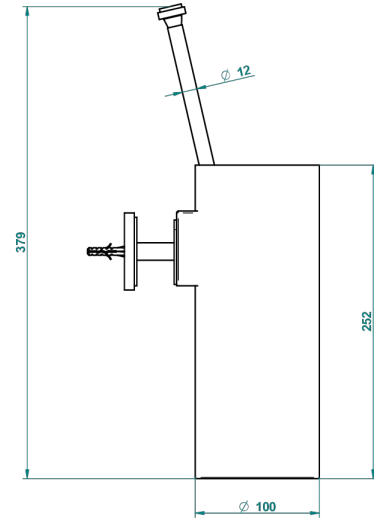

DIPLOMATE BAGUES LISSES

U4A-4720

Pot à balai mural en métal, avec balai sans couvercle

THG®
PARIS

2632

13/01/2016

CARACTÉRISTIQUES

- Accessoire en laiton
- Brosse de rechange Réf. G00.703B

FINITIONS DISPONIBLES

Bronze clair - D01
Chromé - A02
Chromé / doré - G02
Chromé mat - C02
Doré brillant - F01
Doré mat - F07

Nickel brillant - B01
Nickel mat - C01
Noir mat céramique - D30
Or pâle - F30
Or pâle mat - F31
Pvd blush - H62

Pvd blush mat - H60
Pvd couleur bronze brown - F33
Pvd couleur bronze brown - mat - F34
Pvd couleur doré - H52
Pvd couleur doré mat - H53
Pvd couleur laiton - H49

Pvd couleur laiton mat - H50
Pvd couleur nickel - H55
Pvd couleur nickel mat - H56
Pvd graphite - H64
Pvd graphite mat - H65
Pvd umber - H66

Pvd umber mat - H67
Vieux cuivre rouge mat - H07
Vieux nickel - H28