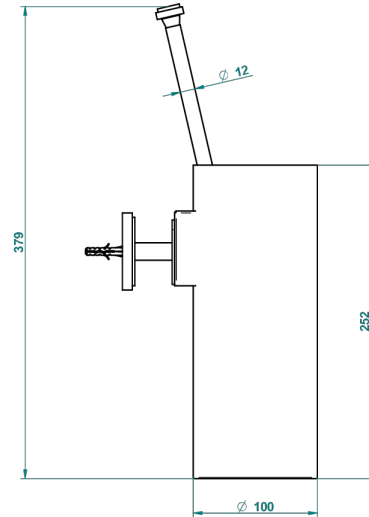

DIPLOMATE ANILLO LISO

U4A-4720

Escobillero mural sin tapa, con escobilla

THG®
PARIS

2632

13/01/2016

CARACTERÍSTICAS

- Diplomate anillo liso
- Escobillero mural sin tapa, con escobilla

ACABADOS DISPONIBLES

Bronce claro - D01
Cerámica negra mate - D30
Cobre viejo mate - H07
Cromo - A02
Cromo / dorado - G02
Cromo mate - C02

Dorado - F01
Dorado mate - F07
Dorado pálido - F30
Dorado pálido mate (sin barniz) - F31
Níquel - B01
Níquel mate - C01

Níquel viejo - H28
Pvd blush - H62
Pvd blush mate - H60
Pvd color latón - H49
Pvd color latón mate - H50
Pvd color níquel - H55

Pvd color níquel mate - H56
Pvd color oro - H52
Pvd color oro mate - H53
Pvd grafito - H64
Pvd grafito mate - H65
Pvd marrón bronce - F33

Pvd marrón bronce mate - F34
Pvd umber - H66
Pvd umber mate - H67