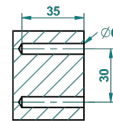

DIPLOMATE ANILLO LISO

U4A-4720

Escobillero mural sin tapa, con escobilla

THG®
PARIS

2632

13/01/2016

CARACTERÍSTICAS

- Diplomate anillo liso
- Escobillero mural sin tapa, con escobilla

ACABADOS DISPONIBLES

Bronce claro - D01
Cerámica negra mate - D30
Cobre viejo mate - H07
Cromo - A02
Cromo / dorado - G02
Cromo mate - C02

Dorado - F01
Dorado mate - F07
Dorado pálido - F30
Dorado pálido mate (sin barniz) - F31
Níquel - B01
Níquel mate - C01

Níquel viejo - H28
Pvd blush - H62
Pvd blush mate - H60
Pvd color latón - H49
Pvd color latón mate - H50
Pvd color níquel - H55

Pvd color níquel mate - H56
Pvd color oro - H52
Pvd color oro mate - H53
Pvd grafito - H64
Pvd grafito mate - H65
Pvd marrón bronce - F33

Pvd marrón bronce mate - F34
Pvd umber - H66
Pvd umber mate - H67