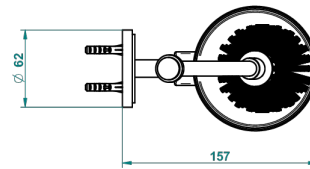

DIPLOMATE ANILLO LISO

U4A-4720

Escobillero mural sin tapa, con escobilla

THG®
PARIS

2632

13/01/2016

CARACTERÍSTICAS

- Diplomate anillo liso
- Escobillero mural sin tapa, con escobilla

ACABADOS DISPONIBLES

Bronce claro - D01
Cerámica negra mate - D30
Cobre viejo mate - H07
Cromo - A02
Cromo / dorado - G02
Cromo mate - C02

Dorado - F01
Dorado mate - F07
Dorado pálido - F30
Dorado pálido mate (sin barniz) - F31
Níquel - B01
Níquel mate - C01

Níquel viejo - H28
Pvd blush - H62
Pvd blush mate - H60
Pvd color latón - H49
Pvd color latón mate - H50
Pvd color níquel - H55

Pvd color níquel mate - H56
Pvd color oro - H52
Pvd color oro mate - H53
Pvd grafito - H64
Pvd grafito mate - H65
Pvd marrón bronce - F33

Pvd marrón bronce mate - F34
Pvd umber - H66
Pvd umber mate - H67