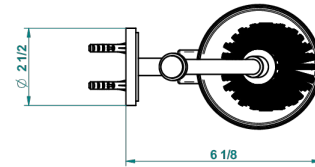

DIPLOMATE BAGUES LISSES

U4A-4720

Pot à balai mural en métal, avec balai sans couvercle

THG®
PARIS

2632

13/01/2016

CARACTÉRISTIQUES

- Accessoire en laiton
- Brosse de rechange Réf. G00.703B

FINITIONS DISPONIBLES

Bronze clair - D01
Chromé - A02
Chromé / doré - G02
Chromé mat - C02
Doré brillant - F01
Doré mat - F07

Nickel brillant - B01
Nickel mat - C01
Noir mat céramique - D30
Or pâle - F30
Or pâle mat - F31
Pvd blush - H62

Pvd blush mat - H60
Pvd couleur bronze brown - F33
Pvd couleur bronze brown - mat - F34
Pvd couleur doré - H52
Pvd couleur doré mat - H53
Pvd couleur laiton - H49

Pvd couleur laiton mat - H50
Pvd couleur nickel - H55
Pvd couleur nickel mat - H56
Pvd graphite - H64
Pvd graphite mat - H65
Pvd umber - H66

Pvd umber mat - H67
Vieux cuivre rouge mat - H07
Vieux nickel - H28