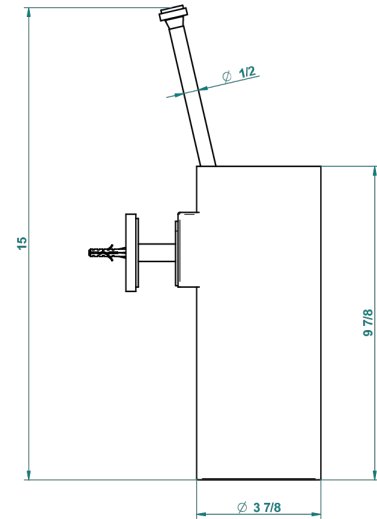

DIPLOMATE BAGUES LISSES

U4A-4720

Pot à balai mural en métal, avec balai sans couvercle

THG®
PARIS

2632

13/01/2016

CARACTÉRISTIQUES

- Accessoire en laiton
- Brosse de rechange Réf. G00.703B

FINITIONS DISPONIBLES

Bronze clair - D01
Chromé - A02
Chromé / doré - G02
Chromé mat - C02
Doré brillant - F01
Doré mat - F07

Nickel brillant - B01
Nickel mat - C01
Noir mat céramique - D30
Or pâle - F30
Or pâle mat - F31
Pvd blush - H62

Pvd blush mat - H60
Pvd couleur bronze brown - F33
Pvd couleur bronze brown - mat - F34
Pvd couleur doré - H52
Pvd couleur doré mat - H53
Pvd couleur laiton - H49

Pvd couleur laiton mat - H50
Pvd couleur nickel - H55
Pvd couleur nickel mat - H56
Pvd graphite - H64
Pvd graphite mat - H65
Pvd umber - H66

Pvd umber mat - H67
Vieux cuivre rouge mat - H07
Vieux nickel - H28