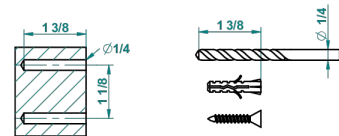

DIPLOMATE BAGUES LISSES

U4A-4720

Pot à balai mural en métal, avec balai sans couvercle

THG®
PARIS

2632

13/01/2016

CARACTÉRISTIQUES

- Accessoire en laiton
- Brosse de rechange Réf. G00.703B

FINITIONS DISPONIBLES

Bronze clair - D01
Chromé - A02
Chromé / doré - G02
Chromé mat - C02
Doré brillant - F01
Doré mat - F07

Nickel brillant - B01
Nickel mat - C01
Noir mat céramique - D30
Or pâle - F30
Or pâle mat - F31
Pvd blush - H62

Pvd blush mat - H60
Pvd couleur bronze brown - F33
Pvd couleur bronze brown - mat - F34
Pvd couleur doré - H52
Pvd couleur doré mat - H53
Pvd couleur laiton - H49

Pvd couleur laiton mat - H50
Pvd couleur nickel - H55
Pvd couleur nickel mat - H56
Pvd graphite - H64
Pvd graphite mat - H65
Pvd umber - H66

Pvd umber mat - H67
Vieux cuivre rouge mat - H07
Vieux nickel - H28