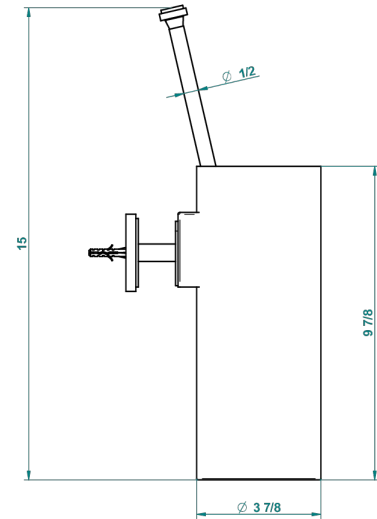

DIPLOMATE ANILLO LISO

U4A-4720

Escobillero mural sin tapa, con escobilla

THG®
PARIS

2632

13/01/2016

CARACTERÍSTICAS

- Diplomate anillo liso
- Escobillero mural sin tapa, con escobilla

ACABADOS DISPONIBLES

Bronce claro - D01
Cerámica negra mate - D30
Cobre viejo mate - H07
Cromo - A02
Cromo / dorado - G02
Cromo mate - C02

Dorado - F01
Dorado mate - F07
Dorado pálido - F30
Dorado pálido mate (sin barniz) - F31
Níquel - B01
Níquel mate - C01

Níquel viejo - H28
Pvd blush - H62
Pvd blush mate - H60
Pvd color latón - H49
Pvd color latón mate - H50
Pvd color níquel - H55

Pvd color níquel mate - H56
Pvd color oro - H52
Pvd color oro mate - H53
Pvd grafito - H64
Pvd grafito mate - H65
Pvd marrón bronce - F33

Pvd marrón bronce mate - F34
Pvd umber - H66
Pvd umber mate - H67