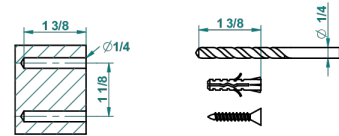

DIPLOMATE ANILLO LISO

U4A-4720

Escobillero mural sin tapa, con escobilla

THG®
PARIS

2632

13/01/2016

CARACTERÍSTICAS

- Diplomate anillo liso
- Escobillero mural sin tapa, con escobilla

ACABADOS DISPONIBLES

Bronce claro - D01
Cerámica negra mate - D30
Cobre viejo mate - H07
Cromo - A02
Cromo / dorado - G02
Cromo mate - C02

Dorado - F01
Dorado mate - F07
Dorado pálido - F30
Dorado pálido mate (sin barniz) - F31
Níquel - B01
Níquel mate - C01

Níquel viejo - H28
Pvd blush - H62
Pvd blush mate - H60
Pvd color latón - H49
Pvd color latón mate - H50
Pvd color níquel - H55

Pvd color níquel mate - H56
Pvd color oro - H52
Pvd color oro mate - H53
Pvd grafito - H64
Pvd grafito mate - H65
Pvd marrón bronce - F33

Pvd marrón bronce mate - F34
Pvd umber - H66
Pvd umber mate - H67