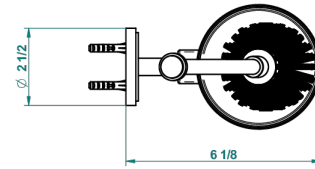

DIPLOMATE ANILLO LISO

U4A-4720

Escobillero mural sin tapa, con escobilla

THG®
PARIS

2632

13/01/2016

CARACTERÍSTICAS

- Diplomate anillo liso
- Escobillero mural sin tapa, con escobilla

ACABADOS DISPONIBLES

Bronce claro - D01
Cerámica negra mate - D30
Cobre viejo mate - H07
Cromo - A02
Cromo / dorado - G02
Cromo mate - C02

Dorado - F01
Dorado mate - F07
Dorado pálido - F30
Dorado pálido mate (sin barniz) - F31
Níquel - B01
Níquel mate - C01

Níquel viejo - H28
Pvd blush - H62
Pvd blush mate - H60
Pvd color latón - H49
Pvd color latón mate - H50
Pvd color níquel - H55

Pvd color níquel mate - H56
Pvd color oro - H52
Pvd color oro mate - H53
Pvd grafito - H64
Pvd grafito mate - H65
Pvd marrón bronce - F33

Pvd marrón bronce mate - F34
Pvd umber - H66
Pvd umber mate - H67