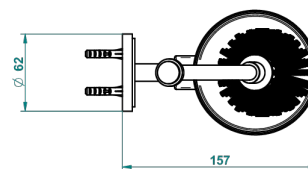

PANTHERE CRISTAL NEGRO

A2K-4720

Escobillero mural sin tapa, con escobilla

THG®
PARIS

2632

13/01/2016

CARACTERÍSTICAS

- Panthère cristal negro
- Escobillero mural sin tapa, con escobilla

ACABADOS DISPONIBLES

Bronce claro - D01
Cerámica negra mate - D30
Cobre viejo mate - H07
Cromo - A02
Cromo / dorado - G02
Cromo mate - C02

Dorado - F01
Dorado mate - F07
Dorado pálido - F30
Dorado pálido mate (sin barniz) - F31
Níquel - B01
Níquel mate - C01

Níquel viejo - H28
Pvd blush - H62
Pvd blush mate - H60
Pvd color latón - H49
Pvd color latón mate - H50
Pvd color níquel - H55

Pvd color níquel mate - H56
Pvd color oro - H52
Pvd color oro mate - H53
Pvd grafito - H64
Pvd grafito mate - H65
Pvd marrón bronce - F33

Pvd marrón bronce mate - F34
Pvd umber - H66
Pvd umber mate - H67