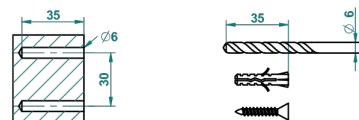

PANTHERE CRISTAL NEGRO

A2K-4720

Escobillero mural sin tapa, con escobilla

THG®
PARIS

2632

13/01/2016

CARACTERÍSTICAS

- Panthère cristal negro
- Escobillero mural sin tapa, con escobilla

ACABADOS DISPONIBLES

Bronce claro - D01
Cerámica negra mate - D30
Cobre viejo mate - H07
Cromo - A02
Cromo / dorado - G02
Cromo mate - C02

Dorado - F01
Dorado mate - F07
Dorado pálido - F30
Dorado pálido mate (sin barniz) - F31
Níquel - B01
Níquel mate - C01

Níquel viejo - H28
Pvd blush - H62
Pvd blush mate - H60
Pvd color latón - H49
Pvd color latón mate - H50
Pvd color níquel - H55

Pvd color níquel mate - H56
Pvd color oro - H52
Pvd color oro mate - H53
Pvd grafito - H64
Pvd grafito mate - H65
Pvd marrón bronce - F33

Pvd marrón bronce mate - F34
Pvd umber - H66
Pvd umber mate - H67