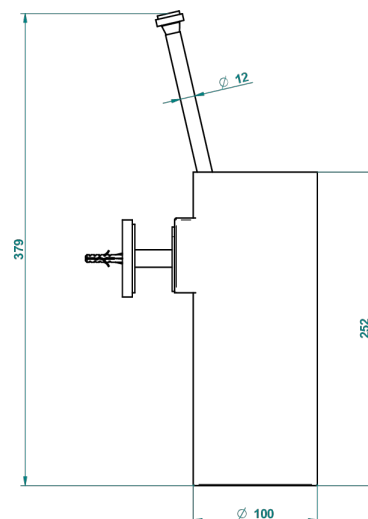

PANTHERE CRISTAL NEGRO

A2K-4720

Escobillero mural sin tapa, con escobilla

THG®
PARIS

2632

13/01/2016

CARACTERÍSTICAS

- Panthère cristal negro
- Escobillero mural sin tapa, con escobilla

ACABADOS DISPONIBLES

Bronce claro - D01
Cerámica negra mate - D30
Cobre viejo mate - H07
Cromo - A02
Cromo / dorado - G02
Cromo mate - C02

Dorado - F01
Dorado mate - F07
Dorado pálido - F30
Dorado pálido mate (sin barniz) - F31
Níquel - B01
Níquel mate - C01

Níquel viejo - H28
Pvd blush - H62
Pvd blush mate - H60
Pvd color latón - H49
Pvd color latón mate - H50
Pvd color níquel - H55

Pvd color níquel mate - H56
Pvd color oro - H52
Pvd color oro mate - H53
Pvd grafito - H64
Pvd grafito mate - H65
Pvd marrón bronce - F33

Pvd marrón bronce mate - F34
Pvd umber - H66
Pvd umber mate - H67