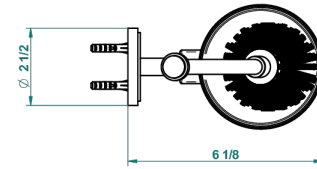

PANTHERE CRISTAL NOIR

A2K-4720

Pot à balai mural en métal, avec balai sans couvercle

THG®
PARIS

2632

13/01/2016

CARACTÉRISTIQUES

- Accessoire en laiton
- Brosse de rechange Réf. G00.703B

FINITIONS DISPONIBLES

Bronze clair - D01
Chromé - A02
Chromé / doré - G02
Chromé mat - C02
Doré brillant - F01
Doré mat - F07

Nickel brillant - B01
Nickel mat - C01
Noir mat céramique - D30
Or pâle - F30
Or pâle mat - F31
Pvd blush - H62

Pvd blush mat - H60
Pvd couleur bronze brown - F33
Pvd couleur bronze brown - mat - F34
Pvd couleur doré - H52
Pvd couleur doré mat - H53
Pvd couleur laiton - H49

Pvd couleur laiton mat - H50
Pvd couleur nickel - H55
Pvd couleur nickel mat - H56
Pvd graphite - H64
Pvd graphite mat - H65
Pvd umber - H66

Pvd umber mat - H67
Vieux cuivre rouge mat - H07
Vieux nickel - H28