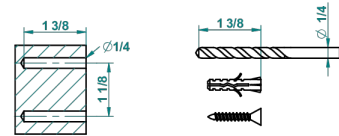

PANTHERE CRISTAL NOIR

A2K-4720

Pot à balai mural en métal, avec balai sans couvercle

THG®
PARIS

2632

13/01/2016

CARACTÉRISTIQUES

- Accessoire en laiton
- Brosse de rechange Réf. G00.703B

FINITIONS DISPONIBLES

Bronze clair - D01
Chromé - A02
Chromé / doré - G02
Chromé mat - C02
Doré brillant - F01
Doré mat - F07

Nickel brillant - B01
Nickel mat - C01
Noir mat céramique - D30
Or pâle - F30
Or pâle mat - F31
Pvd blush - H62

Pvd blush mat - H60
Pvd couleur bronze brown - F33
Pvd couleur bronze brown - mat - F34
Pvd couleur doré - H52
Pvd couleur doré mat - H53
Pvd couleur laiton - H49

Pvd couleur laiton mat - H50
Pvd couleur nickel - H55
Pvd couleur nickel mat - H56
Pvd graphite - H64
Pvd graphite mat - H65
Pvd umber - H66

Pvd umber mat - H67
Vieux cuivre rouge mat - H07
Vieux nickel - H28