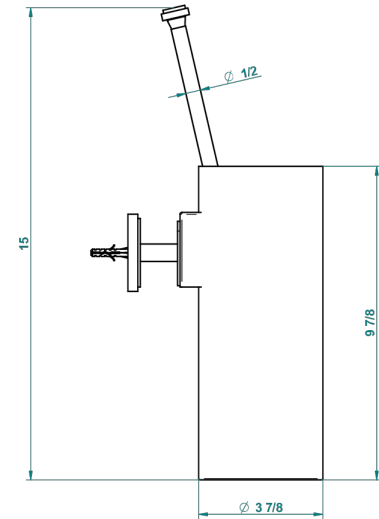

PANTHERE CRISTAL NOIR

A2K-4720

Pot à balai mural en métal, avec balai sans couvercle

THG®
PARIS

2632

13/01/2016

CARACTÉRISTIQUES

- Accessoire en laiton
- Brosse de rechange Réf. G00.703B

FINITIONS DISPONIBLES

Bronze clair - D01
Chromé - A02
Chromé / doré - G02
Chromé mat - C02
Doré brillant - F01
Doré mat - F07

Nickel brillant - B01
Nickel mat - C01
Noir mat céramique - D30
Or pâle - F30
Or pâle mat - F31
Pvd blush - H62

Pvd blush mat - H60
Pvd couleur bronze brown - F33
Pvd couleur bronze brown - mat - F34
Pvd couleur doré - H52
Pvd couleur doré mat - H53
Pvd couleur laiton - H49

Pvd couleur laiton mat - H50
Pvd couleur nickel - H55
Pvd couleur nickel mat - H56
Pvd graphite - H64
Pvd graphite mat - H65
Pvd umber - H66

Pvd umber mat - H67
Vieux cuivre rouge mat - H07
Vieux nickel - H28