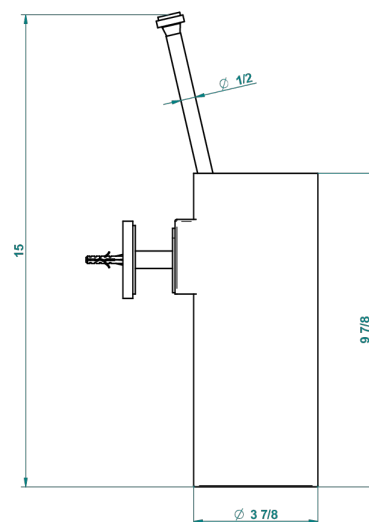

PANTHERE CRISTAL NEGRO

A2K-4720

Escobillero mural sin tapa, con escobilla

THG®
PARIS

2632

13/01/2016

CARACTERÍSTICAS

- Panthère cristal negro
- Escobillero mural sin tapa, con escobilla

ACABADOS DISPONIBLES

Bronce claro - D01
Cerámica negra mate - D30
Cobre viejo mate - H07
Cromo - A02
Cromo / dorado - G02
Cromo mate - C02

Dorado - F01
Dorado mate - F07
Dorado pálido - F30
Dorado pálido mate (sin barniz) - F31
Níquel - B01
Níquel mate - C01

Níquel viejo - H28
Pvd blush - H62
Pvd blush mate - H60
Pvd color latón - H49
Pvd color latón mate - H50
Pvd color níquel - H55

Pvd color níquel mate - H56
Pvd color oro - H52
Pvd color oro mate - H53
Pvd grafito - H64
Pvd grafito mate - H65
Pvd marrón bronce - F33

Pvd marrón bronce mate - F34
Pvd umber - H66
Pvd umber mate - H67