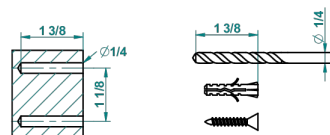

PANTHERE CRISTAL NEGRO

A2K-4720

Escobillero mural sin tapa, con escobilla

THG®
PARIS

2632

13/01/2016

CARACTERÍSTICAS

- Panthère cristal negro
- Escobillero mural sin tapa, con escobilla

ACABADOS DISPONIBLES

Bronce claro - D01
Cerámica negra mate - D30
Cobre viejo mate - H07
Cromo - A02
Cromo / dorado - G02
Cromo mate - C02

Dorado - F01
Dorado mate - F07
Dorado pálido - F30
Dorado pálido mate (sin barniz) - F31
Níquel - B01
Níquel mate - C01

Níquel viejo - H28
Pvd blush - H62
Pvd blush mate - H60
Pvd color latón - H49
Pvd color latón mate - H50
Pvd color níquel - H55

Pvd color níquel mate - H56
Pvd color oro - H52
Pvd color oro mate - H53
Pvd grafito - H64
Pvd grafito mate - H65
Pvd marrón bronce - F33

Pvd marrón bronce mate - F34
Pvd umber - H66
Pvd umber mate - H67