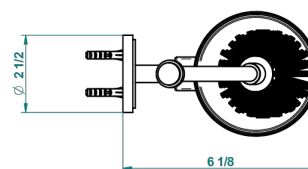

PANTHERE CRISTAL NEGRO

A2K-4720

Escobillero mural sin tapa, con escobilla

THG®
PARIS

2632

13/01/2016

CARACTERÍSTICAS

- Panthère cristal negro
- Escobillero mural sin tapa, con escobilla

ACABADOS DISPONIBLES

Bronce claro - D01
Cerámica negra mate - D30
Cobre viejo mate - H07
Cromo - A02
Cromo / dorado - G02
Cromo mate - C02

Dorado - F01
Dorado mate - F07
Dorado pálido - F30
Dorado pálido mate (sin barniz) - F31
Níquel - B01
Níquel mate - C01

Níquel viejo - H28
Pvd blush - H62
Pvd blush mate - H60
Pvd color latón - H49
Pvd color latón mate - H50
Pvd color níquel - H55

Pvd color níquel mate - H56
Pvd color oro - H52
Pvd color oro mate - H53
Pvd grafito - H64
Pvd grafito mate - H65
Pvd marrón bronce - F33

Pvd marrón bronce mate - F34
Pvd umber - H66
Pvd umber mate - H67