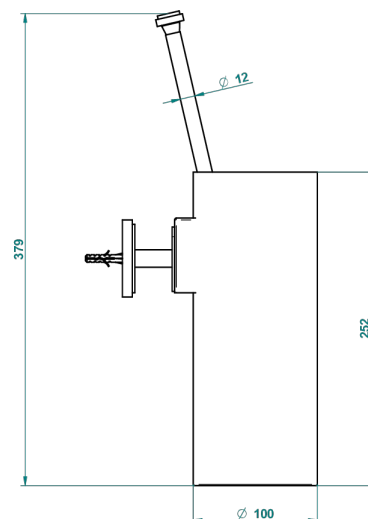

PANTHERE CRISTAL CLARO

A2H-4720

Escobillero mural sin tapa, con escobilla

THG®
PARIS

2632

13/01/2016

CARACTERÍSTICAS

- Panthère cristal claro
- Escobillero mural sin tapa, con escobilla

ACABADOS DISPONIBLES

Bronce claro - D01
Cerámica negra mate - D30
Cobre viejo mate - H07
Cromo - A02
Cromo / dorado - G02
Cromo mate - C02

Dorado - F01
Dorado mate - F07
Dorado pálido - F30
Dorado pálido mate (sin barniz) - F31
Níquel - B01
Níquel mate - C01

Níquel viejo - H28
Pvd blush - H62
Pvd blush mate - H60
Pvd color latón - H49
Pvd color latón mate - H50
Pvd color níquel - H55

Pvd color níquel mate - H56
Pvd color oro - H52
Pvd color oro mate - H53
Pvd grafito - H64
Pvd grafito mate - H65
Pvd marrón bronce - F33

Pvd marrón bronce mate - F34
Pvd umber - H66
Pvd umber mate - H67