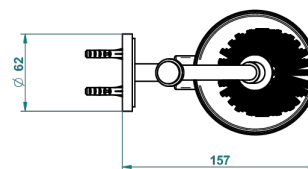

PANTHERE CRISTAL CLARO

A2H-4720

Escobillero mural sin tapa, con escobilla

THG®
PARIS

2632

13/01/2016

CARACTERÍSTICAS

- Panthère cristal claro
- Escobillero mural sin tapa, con escobilla

ACABADOS DISPONIBLES

Bronce claro - D01
Cerámica negra mate - D30
Cobre viejo mate - H07
Cromo - A02
Cromo / dorado - G02
Cromo mate - C02

Dorado - F01
Dorado mate - F07
Dorado pálido - F30
Dorado pálido mate (sin barniz) - F31
Níquel - B01
Níquel mate - C01

Níquel viejo - H28
Pvd blush - H62
Pvd blush mate - H60
Pvd color latón - H49
Pvd color latón mate - H50
Pvd color níquel - H55

Pvd color níquel mate - H56
Pvd color oro - H52
Pvd color oro mate - H53
Pvd grafito - H64
Pvd grafito mate - H65
Pvd marrón bronce - F33

Pvd marrón bronce mate - F34
Pvd umber - H66
Pvd umber mate - H67