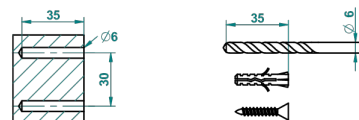

PANTHERE CRISTAL CLARO

A2H-4720

Escobillero mural sin tapa, con escobilla

THG®
PARIS

2632

13/01/2016

CARACTERÍSTICAS

- Panthère cristal claro
- Escobillero mural sin tapa, con escobilla

ACABADOS DISPONIBLES

Bronce claro - D01
Cerámica negra mate - D30
Cobre viejo mate - H07
Cromo - A02
Cromo / dorado - G02
Cromo mate - C02

Dorado - F01
Dorado mate - F07
Dorado pálido - F30
Dorado pálido mate (sin barniz) - F31
Níquel - B01
Níquel mate - C01

Níquel viejo - H28
Pvd blush - H62
Pvd blush mate - H60
Pvd color latón - H49
Pvd color latón mate - H50
Pvd color níquel - H55

Pvd color níquel mate - H56
Pvd color oro - H52
Pvd color oro mate - H53
Pvd grafito - H64
Pvd grafito mate - H65
Pvd marrón bronce - F33

Pvd marrón bronce mate - F34
Pvd umber - H66
Pvd umber mate - H67