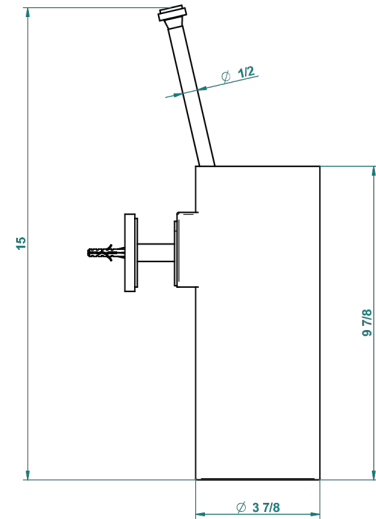

PANTHERE CRISTAL CLARO

A2H-4720

Escobillero mural sin tapa, con escobilla

THG®
PARIS

2632

13/01/2016

CARACTERÍSTICAS

- Panthère cristal claro
- Escobillero mural sin tapa, con escobilla

ACABADOS DISPONIBLES

Bronce claro - D01
Cerámica negra mate - D30
Cobre viejo mate - H07
Cromo - A02
Cromo / dorado - G02
Cromo mate - C02

Dorado - F01
Dorado mate - F07
Dorado pálido - F30
Dorado pálido mate (sin barniz) - F31
Níquel - B01
Níquel mate - C01

Níquel viejo - H28
Pvd blush - H62
Pvd blush mate - H60
Pvd color latón - H49
Pvd color latón mate - H50
Pvd color níquel - H55

Pvd color níquel mate - H56
Pvd color oro - H52
Pvd color oro mate - H53
Pvd grafito - H64
Pvd grafito mate - H65
Pvd marrón bronce - F33

Pvd marrón bronce mate - F34
Pvd umber - H66
Pvd umber mate - H67