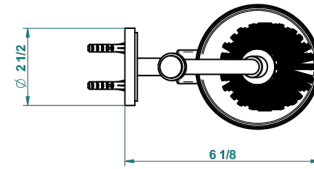

PANTHERE CRISTAL CLARO

A2H-4720

Escobillero mural sin tapa, con escobilla

THG®
PARIS

2632

13/01/2016

CARACTERÍSTICAS

- Panthère cristal claro
- Escobillero mural sin tapa, con escobilla

ACABADOS DISPONIBLES

Bronce claro - D01
Cerámica negra mate - D30
Cobre viejo mate - H07
Cromo - A02
Cromo / dorado - G02
Cromo mate - C02

Dorado - F01
Dorado mate - F07
Dorado pálido - F30
Dorado pálido mate (sin barniz) - F31
Níquel - B01
Níquel mate - C01

Níquel viejo - H28
Pvd blush - H62
Pvd blush mate - H60
Pvd color latón - H49
Pvd color latón mate - H50
Pvd color níquel - H55

Pvd color níquel mate - H56
Pvd color oro - H52
Pvd color oro mate - H53
Pvd grafito - H64
Pvd grafito mate - H65
Pvd marrón bronce - F33

Pvd marrón bronce mate - F34
Pvd umber - H66
Pvd umber mate - H67