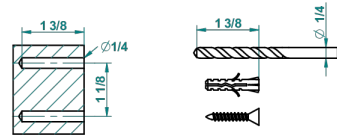

PANTHERE CRISTAL CLARO

A2H-4720

Escobillero mural sin tapa, con escobilla

THG®
PARIS

2632

13/01/2016

CARACTERÍSTICAS

- Panthère cristal claro
- Escobillero mural sin tapa, con escobilla

ACABADOS DISPONIBLES

Bronce claro - D01
Cerámica negra mate - D30
Cobre viejo mate - H07
Cromo - A02
Cromo / dorado - G02
Cromo mate - C02

Dorado - F01
Dorado mate - F07
Dorado pálido - F30
Dorado pálido mate (sin barniz) - F31
Níquel - B01
Níquel mate - C01

Níquel viejo - H28
Pvd blush - H62
Pvd blush mate - H60
Pvd color latón - H49
Pvd color latón mate - H50
Pvd color níquel - H55

Pvd color níquel mate - H56
Pvd color oro - H52
Pvd color oro mate - H53
Pvd grafito - H64
Pvd grafito mate - H65
Pvd marrón bronce - F33

Pvd marrón bronce mate - F34
Pvd umber - H66
Pvd umber mate - H67