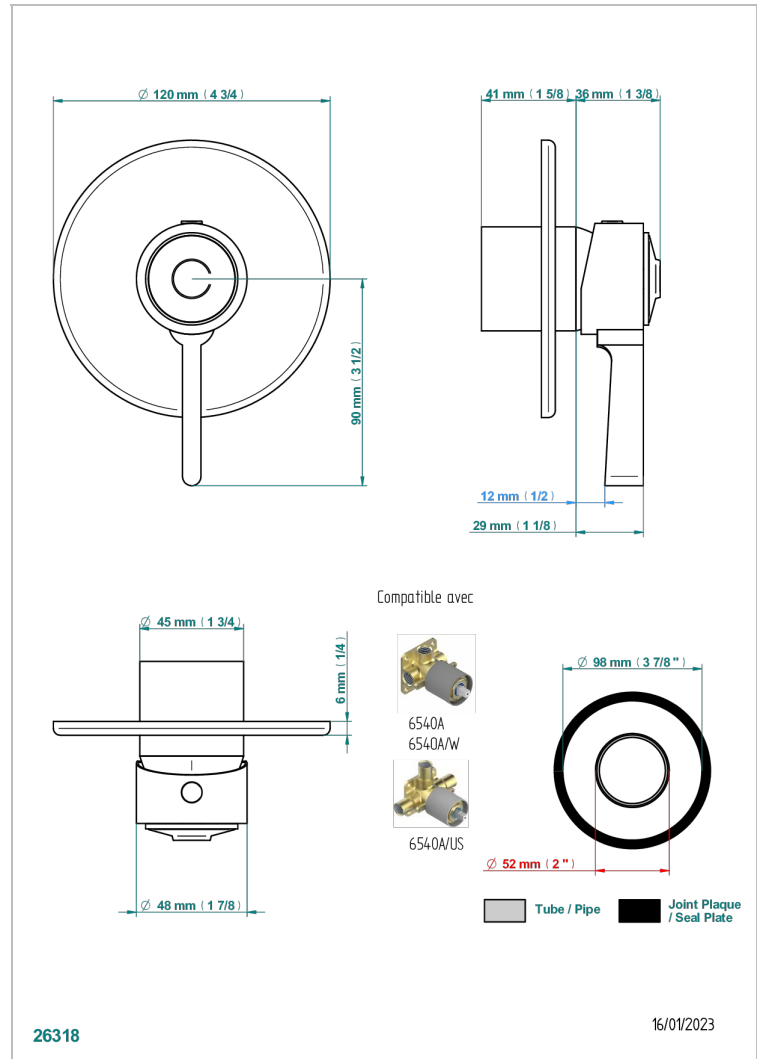

SPIRIT CON MANETAS

G58-6540B

Trim only for wall shower mixer

THG[®]
PARIS

CARACTERÍSTICAS

- Spirit con manetas
- Trim only for wall shower mixer

PRODUCTOS RELACIONADOS

- Ref. G00-6540A/US Partie à encastrer pour mitigeur de douche ref.6540 - standard américain