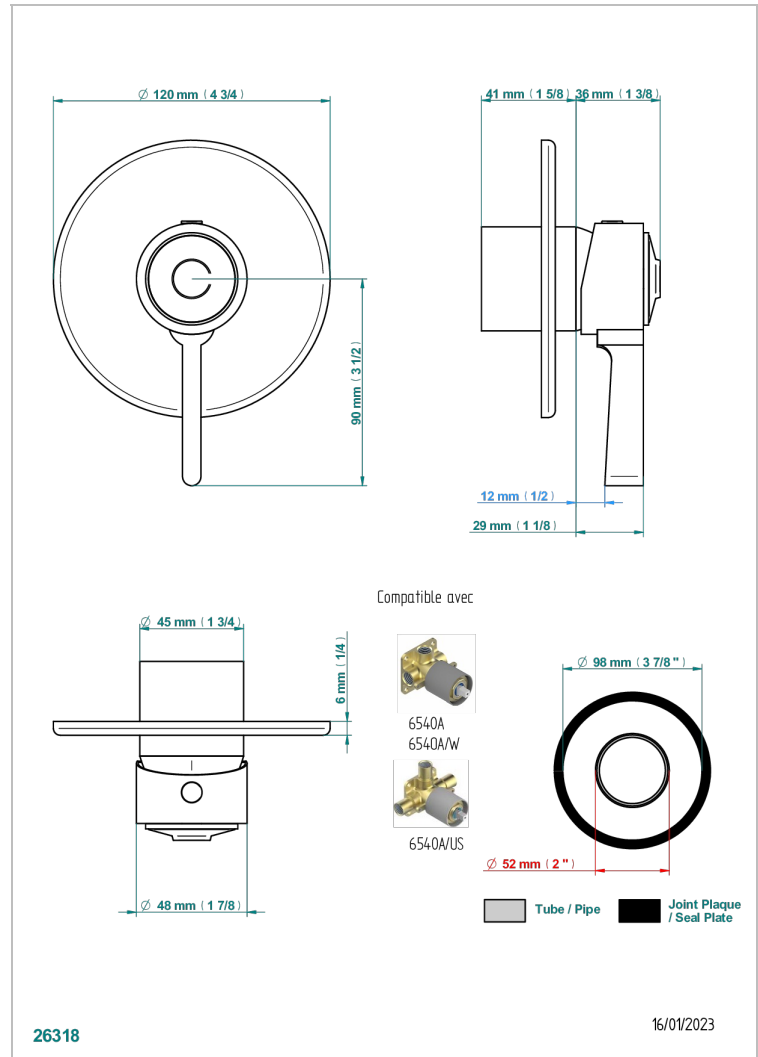

FAUBOURG METAL A MANETTES

G2U-6540B

Garniture pour mitigeur de douche mural à encastrer

THG[®]
PARIS

CARACTÉRISTIQUES

- Faubourg Métal à manettes
- Garniture pour mitigeur de douche mural à encastrer

PRODUITS ASSOCIÉS

- Ref. G00-6540A/US Partie à encastrer pour mitigeur de douche ref.6540 - standard américain

FINITIONS DISPONIBLES

Chromé - A02
Chromé / doré - G02
Chromé mat - C02
Doré brillant - F01
Doré mat - F07
Laiton fumé naturel - A13