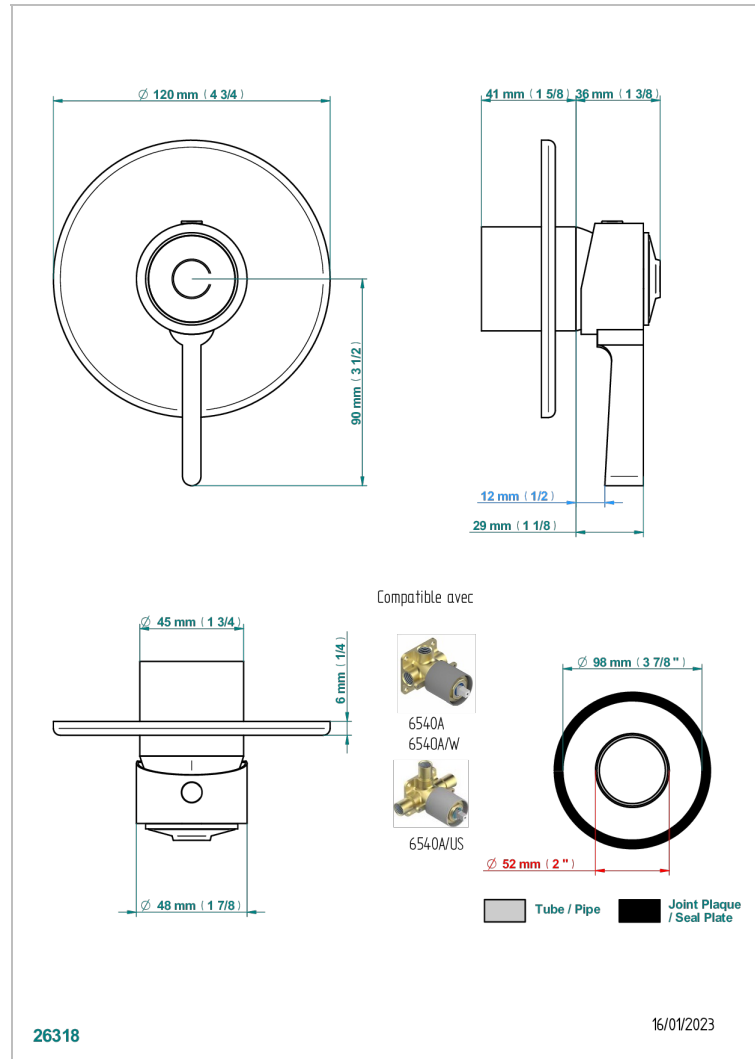

# FAUBOURG METAL CON MANETAS

G2U-6540B

Trim only for wall shower mixer

THG<sup>®</sup>  
PARIS

## CARACTERÍSTICAS

- Faubourg metal con manetas
- Trim only for wall shower mixer

## PRODUCTOS RELACIONADOS

- Ref. G00-6540A/US Partie à encastrer pour mitigeur de douche ref.6540 - standard américain