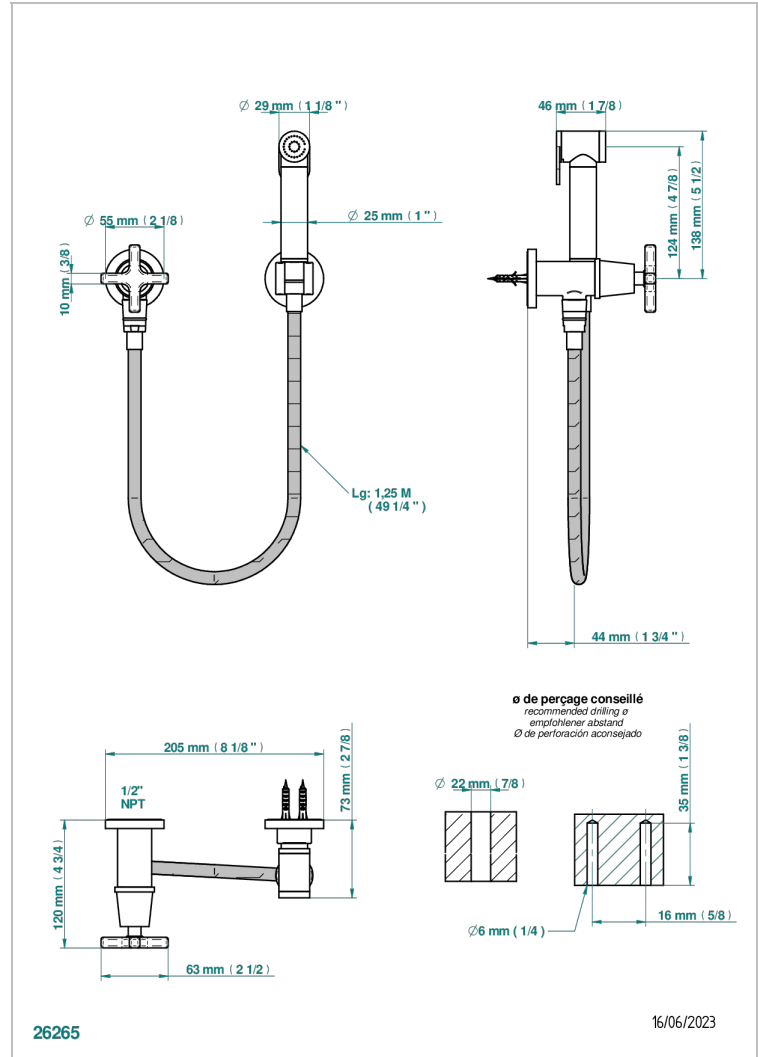

Ensemble hygiénique oriental comprenant : robinet d'arrêt, flexible 1,25 m, douchette à gâchette et crochet - standard américain

### CARACTÉRISTIQUES

- Tête à disque céramique 1/2" 1/4 tour
- Flexible métallique 1,25 m renforcé
- Douchette à gâchette en laiton avec réducteur de débit et clapet anti-retour
- Raccordement aux standards US

### SPÉCIFICATIONS TECHNIQUES

- Recommandé : 3 bars (max. 5 bars) - Advised : 43,5 psi (max. 72 psi)
- 9,5 l/min à 3 bars (2.5 gpm at 43.5 psi)