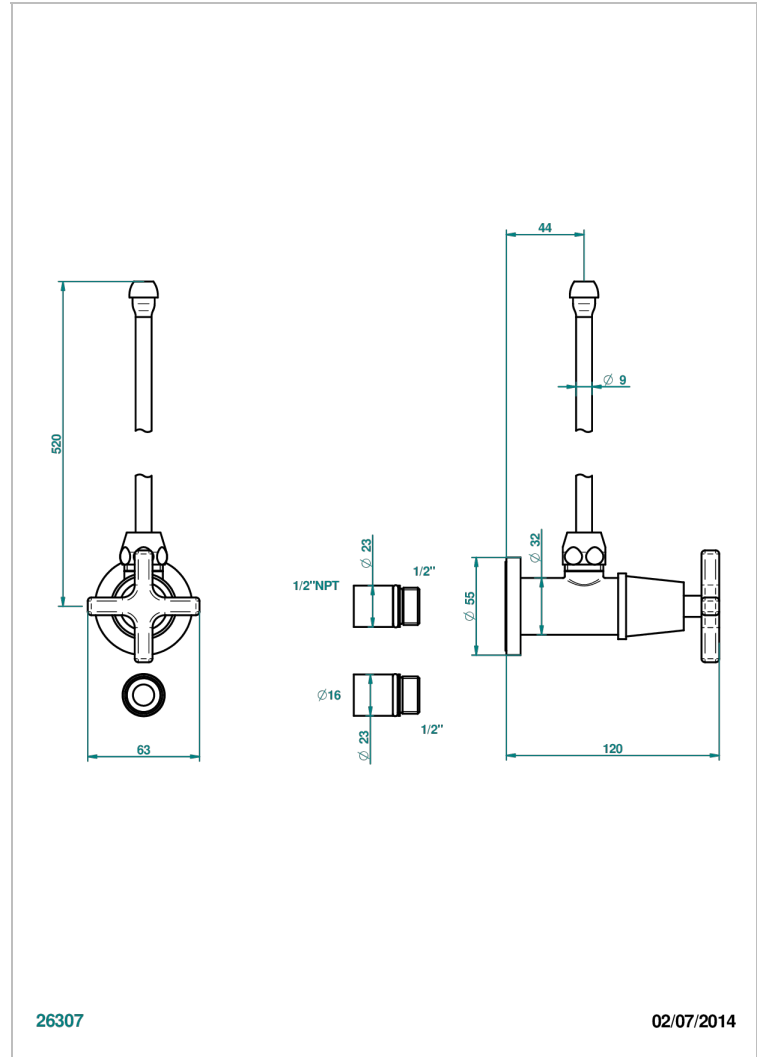

Robinet de réglage jonction femelle avec tube de 50 cm et sachet d'adaptateur, rosace et croisillon de style standard américain pour lavabo et bidet

26307

02/07/2014

CARACTÉRISTIQUES

- Tête à disque céramique 1/2"
- Permet de stopper l'eau pour intervention sur la robinetterie
- Tubes en cuivre de 50 cm coloris idem robinetterie
- Raccordements aux standards US pour vanne réf. 35