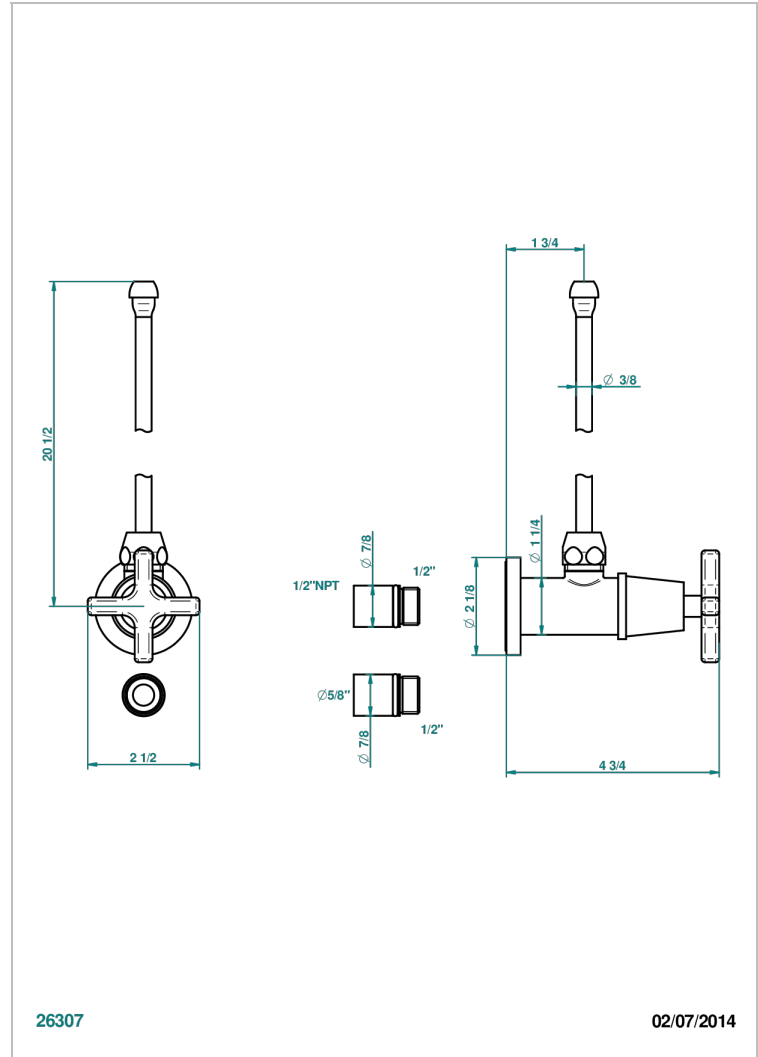

Robinet de réglage jonction femelle avec tube de 50 cm et sachet d'adaptateur, rosace et croisillon de style standard américain pour lavabo et bidet

## CARACTÉRISTIQUES

- Tête à disque céramique 1/2"
- Permet de stopper l'eau pour intervention sur la robinetterie
- Tubes en cuivre de 50 cm coloris idem robinetterie
- Raccordements aux standards US pour vanne réf. 35