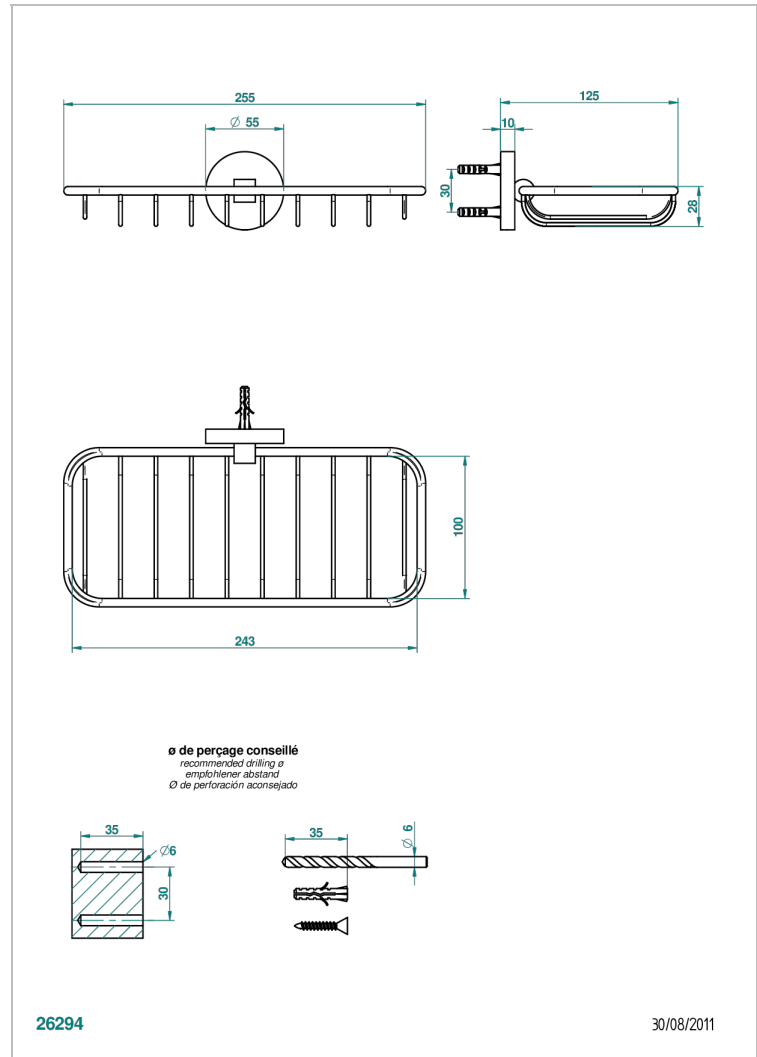

# SPIRIT A MANETTES

G58-620A

Porte-savon fil mural 255x112 mm

THG<sup>®</sup>  
PARIS

## CARACTÉRISTIQUES

- Spirit à manettes
- Porte-savon fil mural 255x112 mm