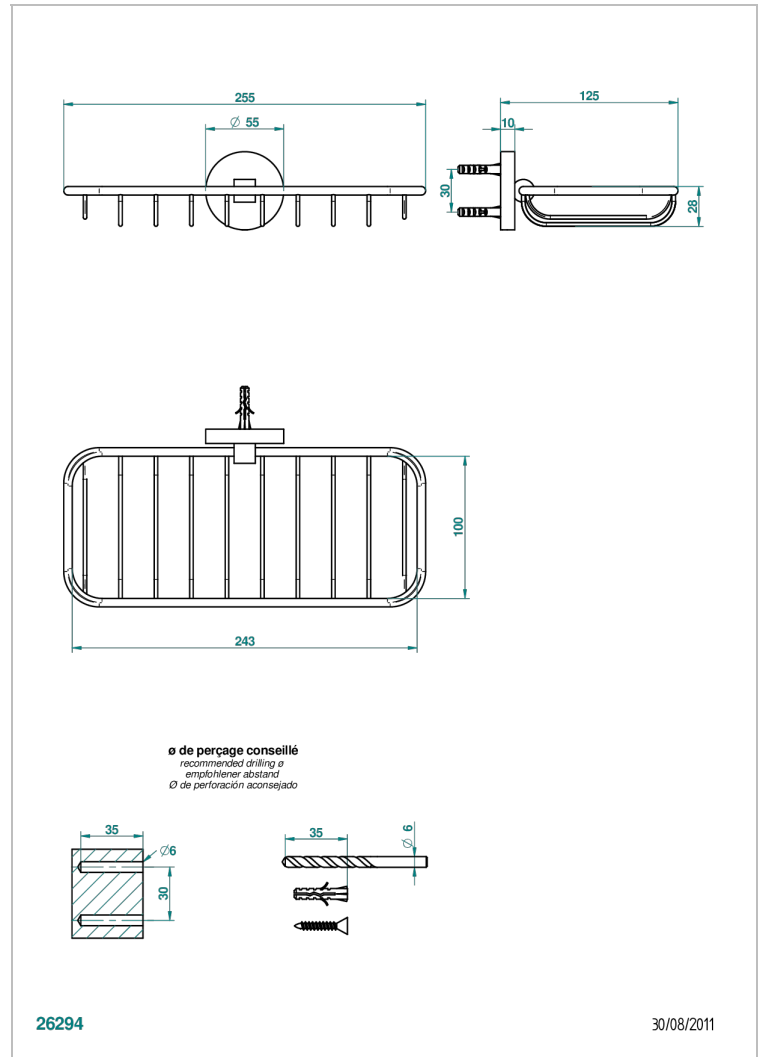

SPIRIT CON MANETAS

G58-620A

Jabonera mural para ducha

THG[®]
PARIS

CARACTERÍSTICAS

- Spirit con manetas
- Jabonera mural para ducha

ACABADOS DISPONIBLES

Bronce claro - D01
Cerámica negra mate - D30
Cobre viejo mate - H07
Cromo - A02
Cromo / dorado - G02
Cromo mate - C02