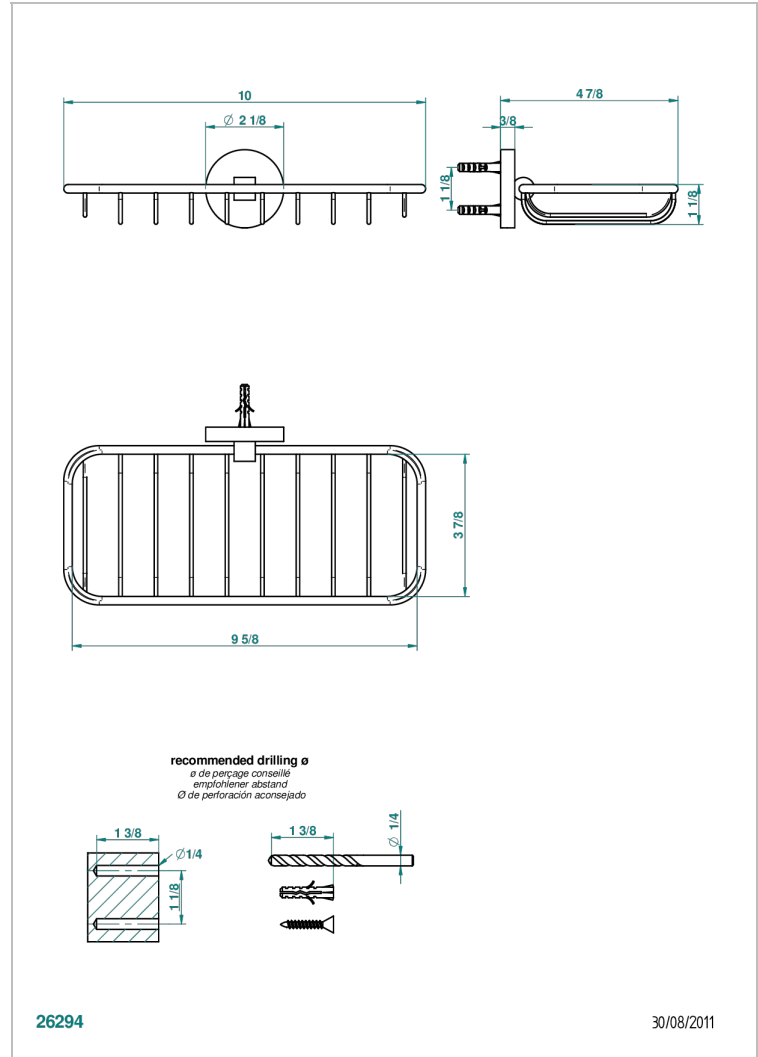

SPIRIT A MANETTES

G58-620A

Porte-savon fil mural 255x112 mm

THG[®]
PARIS

CARACTÉRISTIQUES

- Spirit à manettes
- Porte-savon fil mural 255x112 mm

FINITIONS DISPONIBLES

Bronze clair - D01
Chromé - A02
Chromé / doré - G02
Chromé mat - C02
Doré brillant - F01
Doré mat - F07