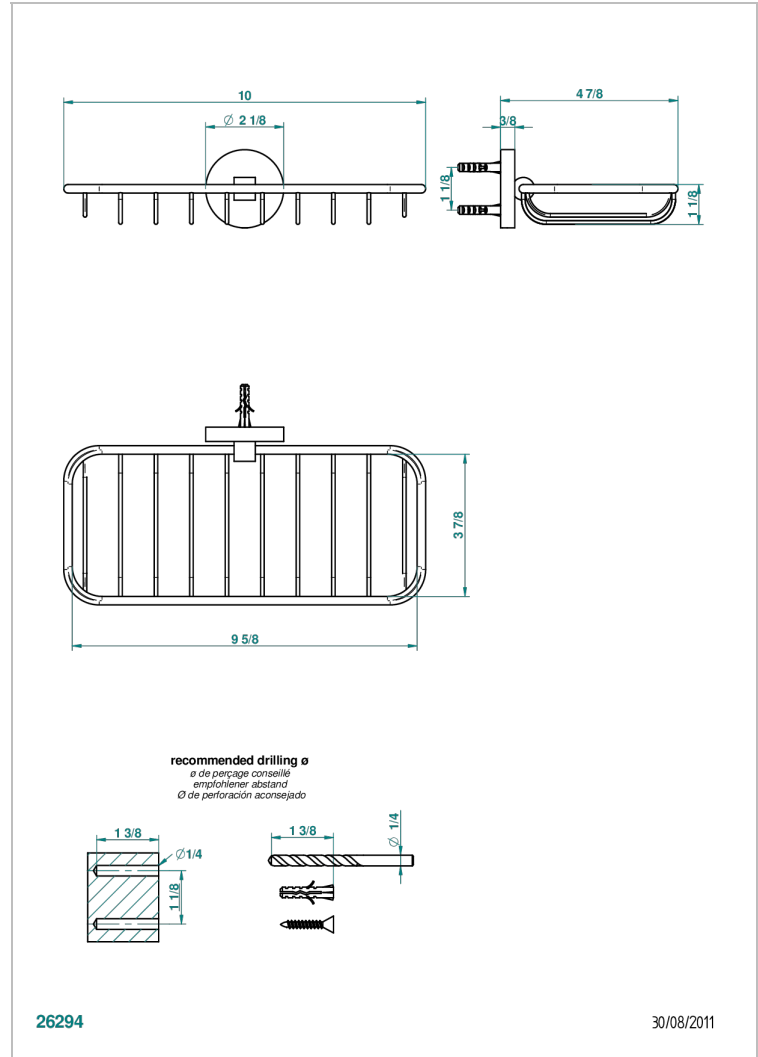

# SPIRIT CON MANETAS

G58-620A

Jabonera mural para ducha

THG<sup>®</sup>  
PARIS

## CARACTERÍSTICAS

- Spirit con manetas
- Jabonera mural para ducha