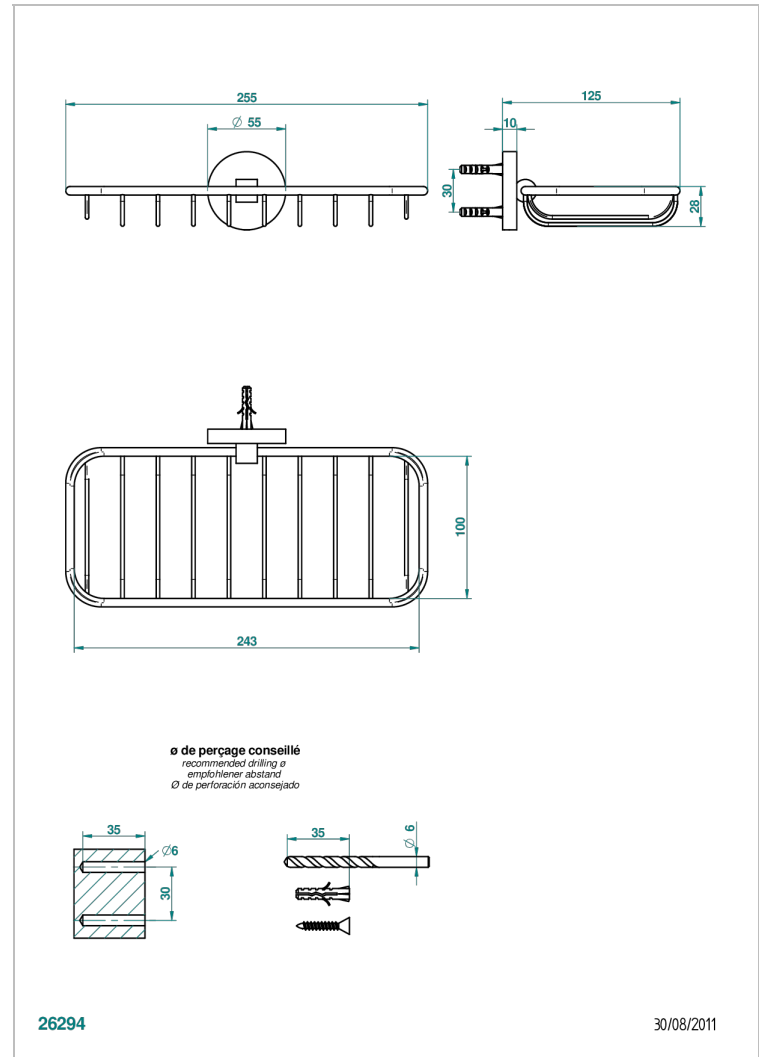

SPIRIT A MANETTES

G58-620A

Porte-savon fil mural 255x112 mm

THG[®]
PARIS

CARACTÉRISTIQUES

- Spirit à manettes
- Porte-savon fil mural 255x112 mm

FINITIONS DISPONIBLES

Bronze clair - D01
Chromé - A02
Chromé / doré - G02
Chromé mat - C02
Doré brillant - F01
Doré mat - F07