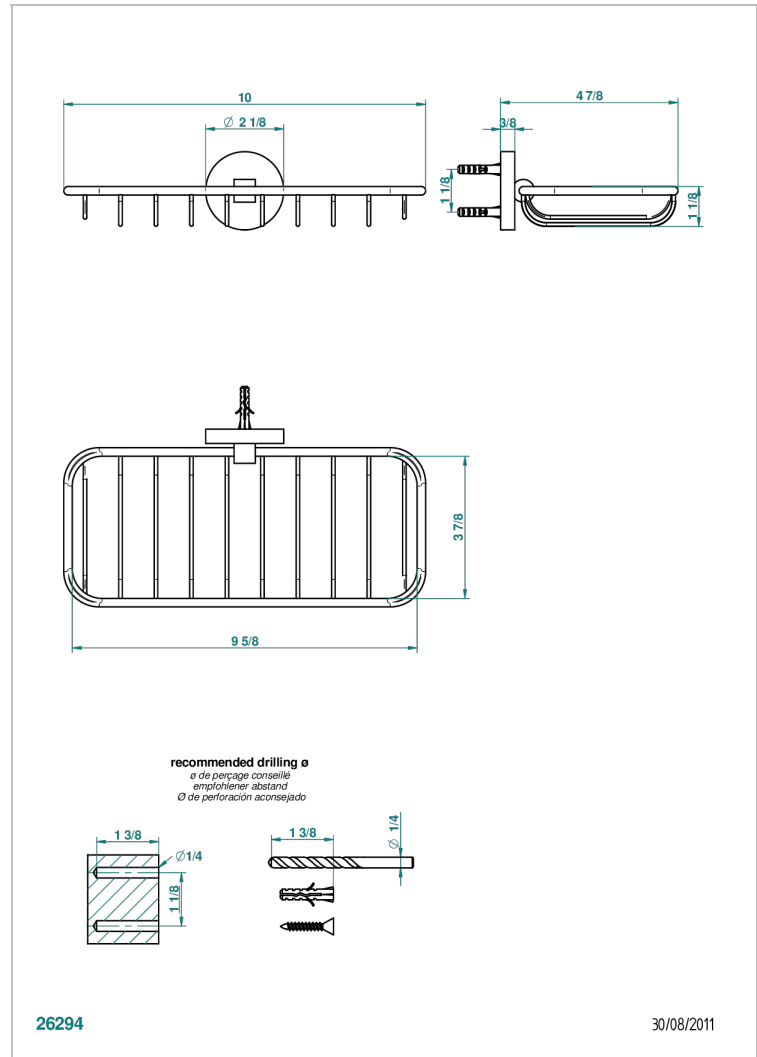

# SPIRIT A MANETTES

G58-620A

Porte-savon fil mural 255x112 mm

THG<sup>®</sup>  
PARIS

## CARACTÉRISTIQUES

- Spirit à manettes
- Porte-savon fil mural 255x112 mm