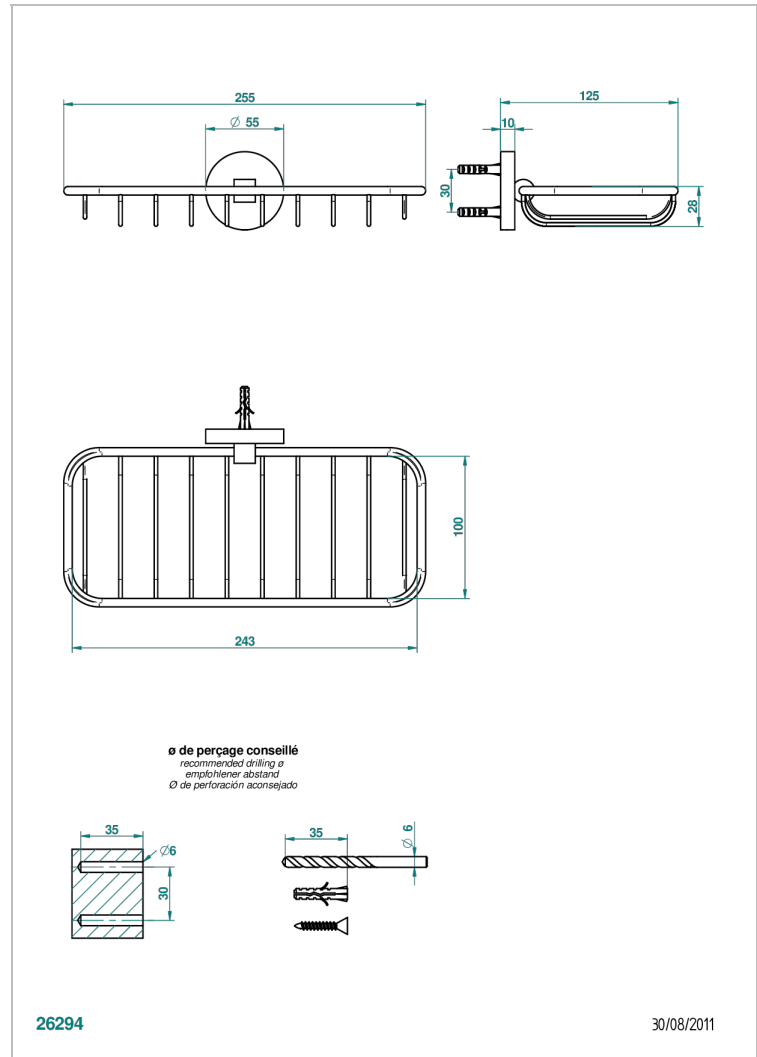

SPIRIT A MANETTES

G58-620A

Porte-savon fil mural 255x112 mm

THG[®]
PARIS

CARACTÉRISTIQUES

- Spirit à manettes
- Porte-savon fil mural 255x112 mm

FINITIONS DISPONIBLES

Bronze clair - D01
Chromé - A02
Chromé / doré - G02
Chromé mat - C02
Doré brillant - F01
Doré mat - F07