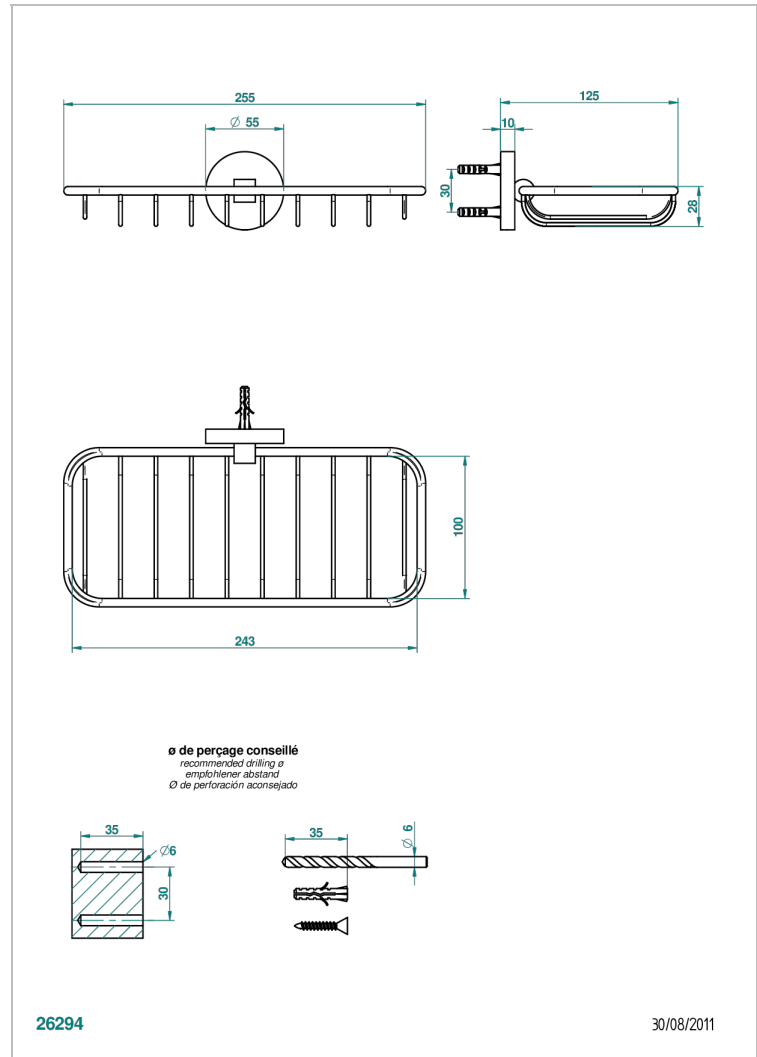

# SPIRIT CON MANETAS

G58-620A

Jabonera mural para ducha

THG<sup>®</sup>  
PARIS

## CARACTERÍSTICAS

- Spirit con manetas
- Jabonera mural para ducha