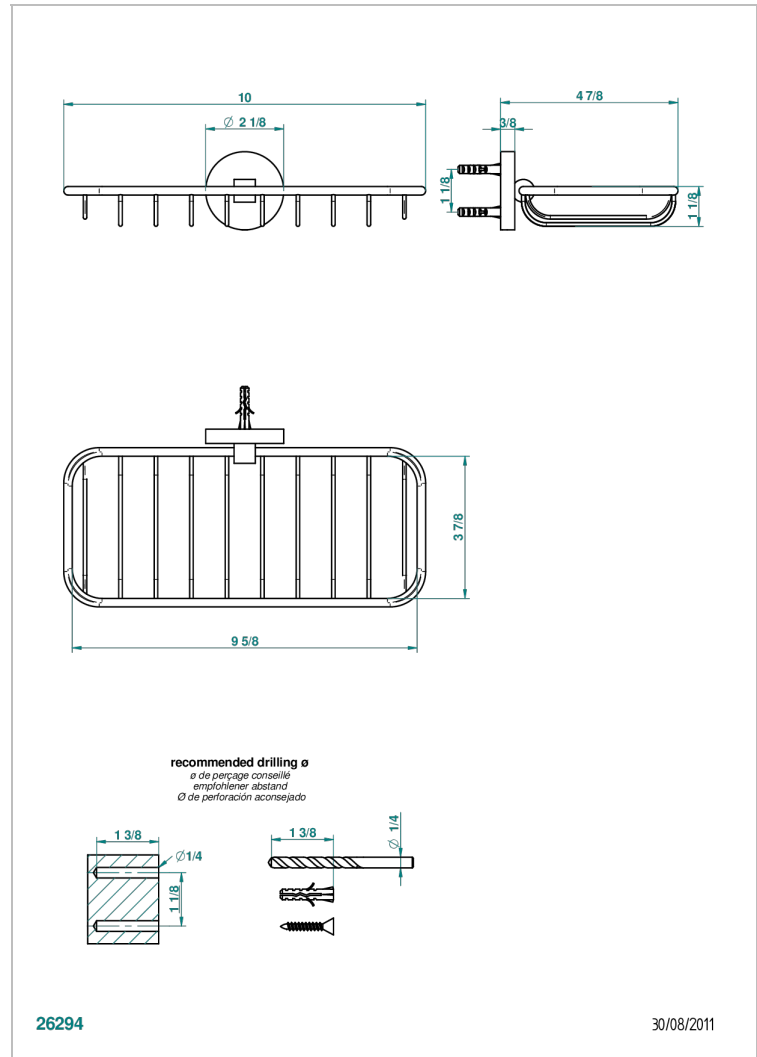

SPIRIT A MANETTES

G58-620A

Porte-savon fil mural 255x112 mm

THG[®]
PARIS

CARACTÉRISTIQUES

- Spirit à manettes
- Porte-savon fil mural 255x112 mm

FINITIONS DISPONIBLES

Bronze clair - D01
Chromé - A02
Chromé / doré - G02
Chromé mat - C02
Doré brillant - F01
Doré mat - F07