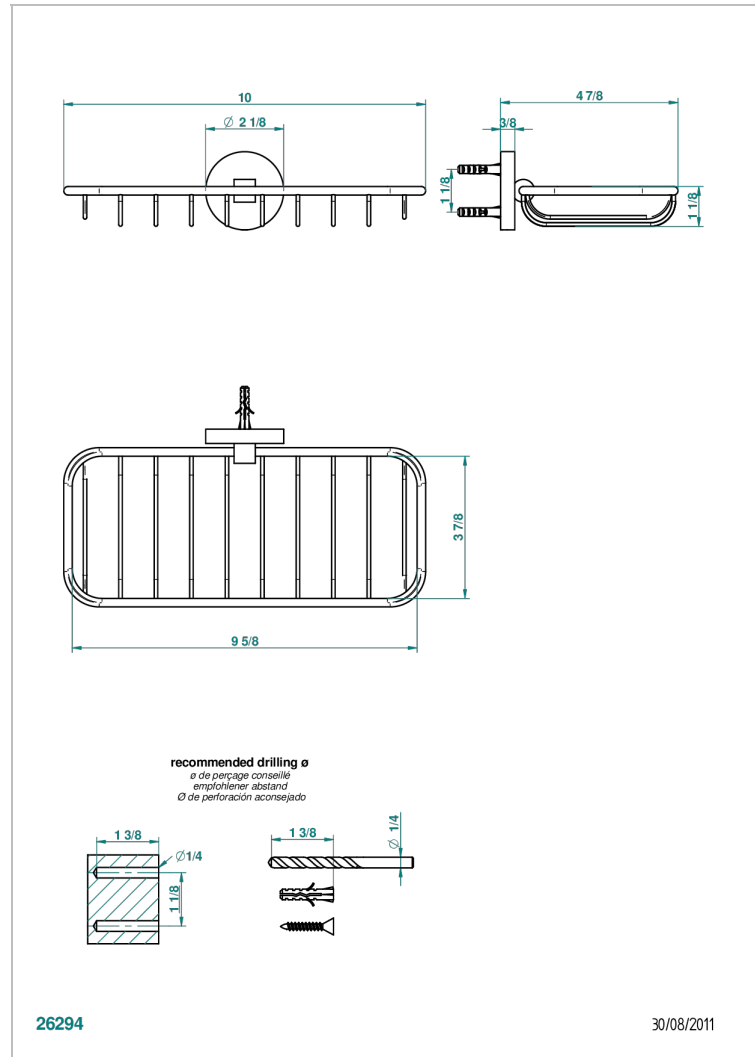

SPIRIT CON MANETAS

G58-620A

Jabonera mural para ducha

THG[®]
PARIS

CARACTERÍSTICAS

- Spirit con manetas
- Jabonera mural para ducha

ACABADOS DISPONIBLES

Bronce claro - D01
Cerámica negra mate - D30
Cobre viejo mate - H07
Cromo - A02
Cromo / dorado - G02
Cromo mate - C02