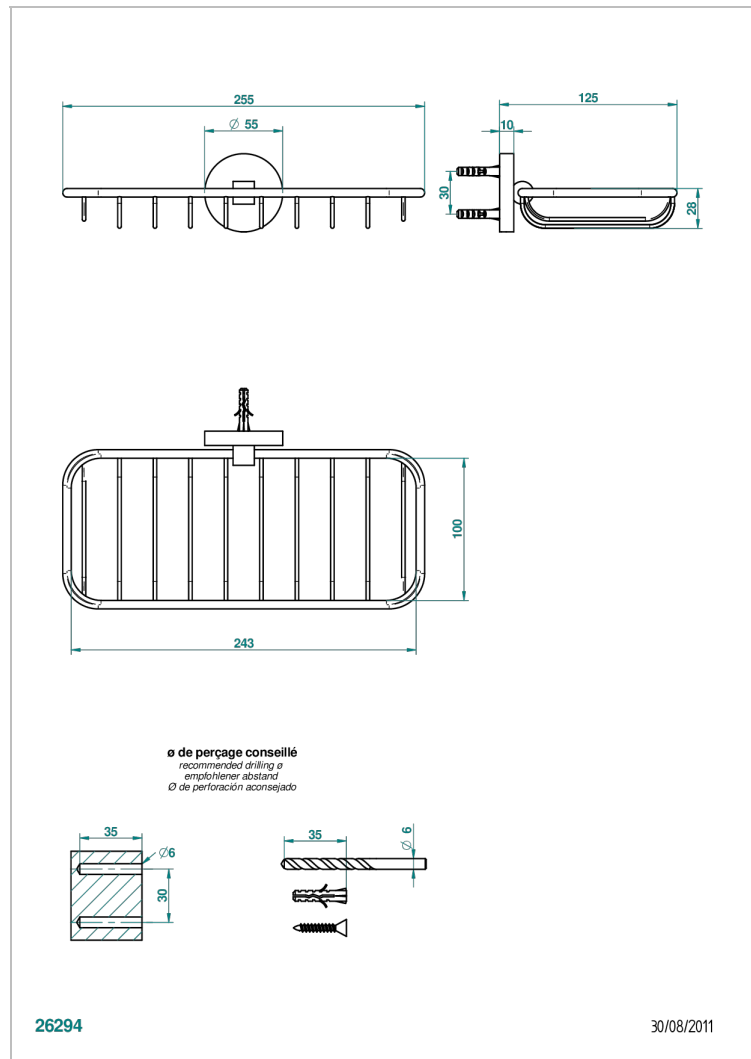

SPIRIT С РУКОЯТКАМИ

G58-620A

Мыльница-сетка

THG[®]
PARIS

ХАРАКТЕРИСТИКИ

- Spirit с ручьятками
- Мыльница-сетка

ДОСТУПНЫЕ ВАРИАНТЫ ПОКРЫТИЙ

Black ceram - D30
Blush PVD - H62
Graphite PVD - H64
Matt Umber PVD - H67
Matt blush PVD - H60
Matt graphite PVD - H65