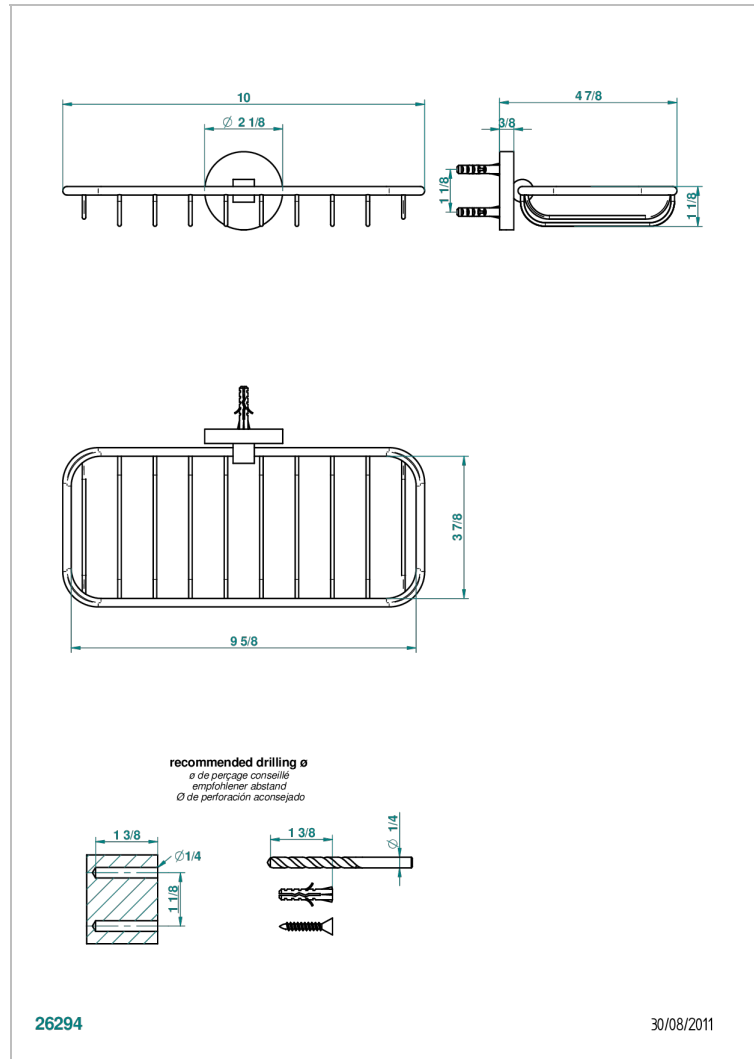

SPIRIT С РУКОЯТКАМИ

G58-620A

Мыльница-сетка

THG[®]
PARIS

ХАРАКТЕРИСТИКИ

- Spirit с ручьятками
- Мыльница-сетка

ДОСТУПНЫЕ ВАРИАНТЫ ПОКРЫТИЙ

Black ceram - D30
Blush PVD - H62
Graphite PVD - H64
Matt Umber PVD - H67
Matt blush PVD - H60
Matt graphite PVD - H65