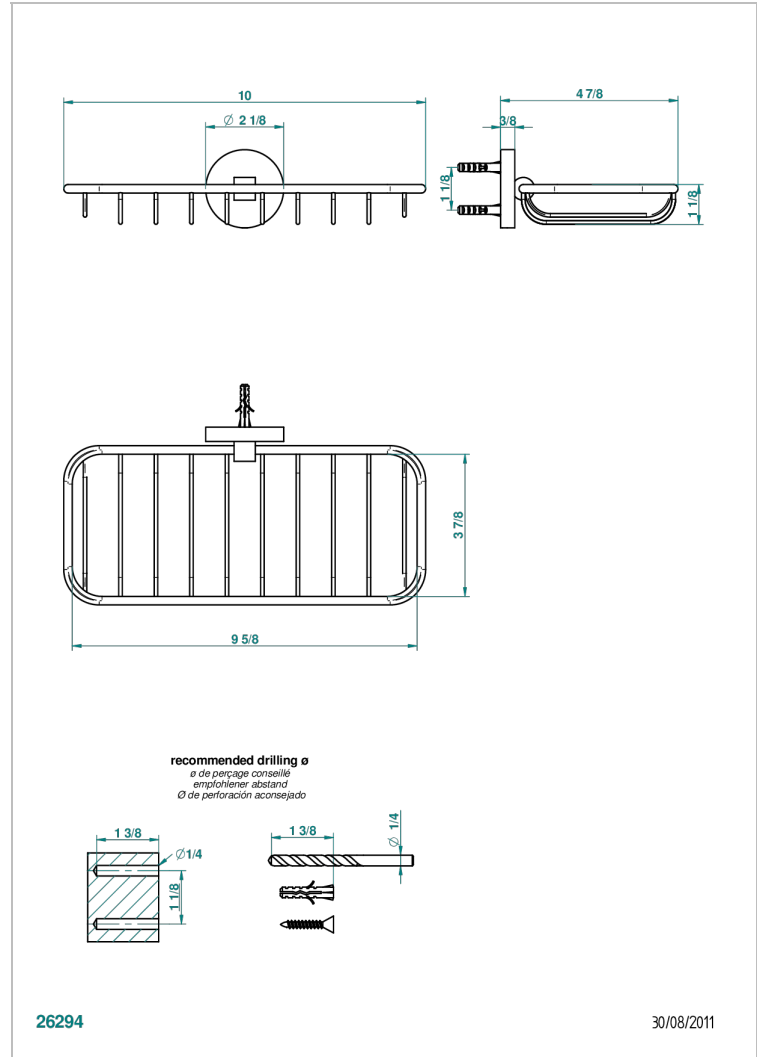

# SPIRIT A MANETTES

G58-620A

Porte-savon fil mural 255x112 mm

THG<sup>®</sup>  
PARIS

## CARACTÉRISTIQUES

- Spirit à manettes
- Porte-savon fil mural 255x112 mm