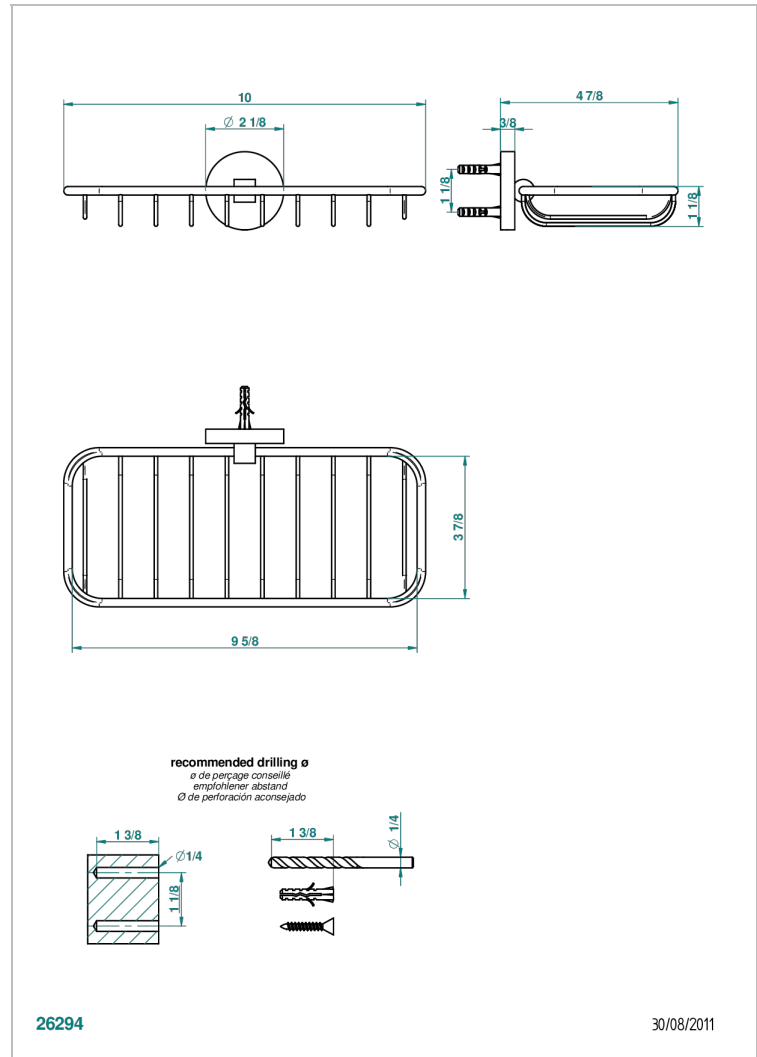

# SPIRIT CON MANETAS

G58-620A

Jabonera mural para ducha

THG<sup>®</sup>  
PARIS

## CARACTERÍSTICAS

- Spirit con manetas
- Jabonera mural para ducha