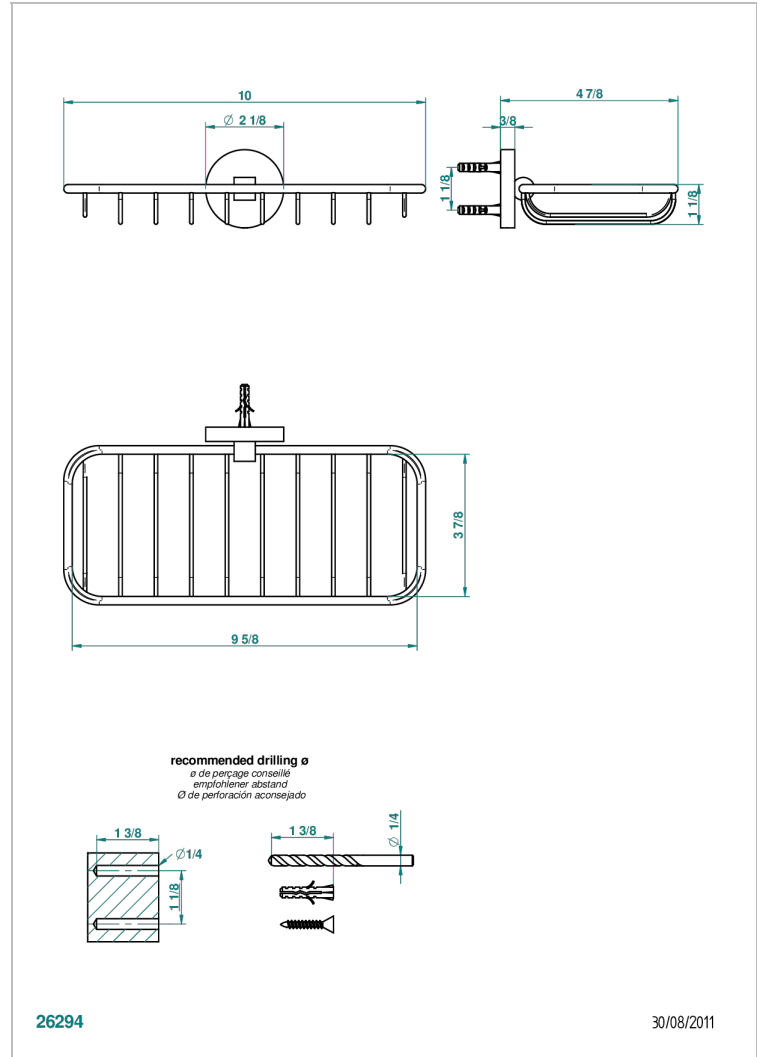

# SPIRIT WITH LEVER

G58-620A

壁挂式255\*112毫米肥皂架

## 特色

- Spirit with lever
- 壁挂式255\*112毫米肥皂架