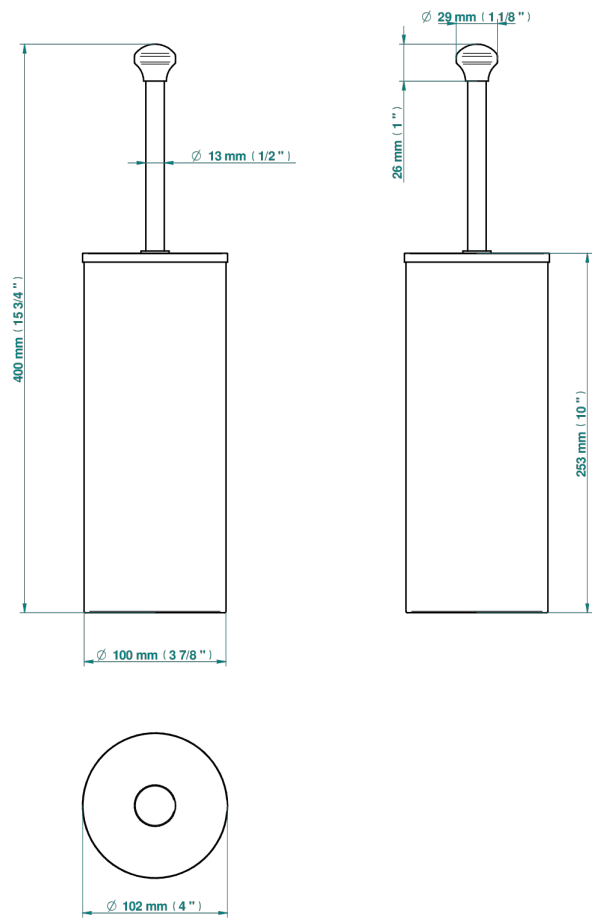

BEAUBOURG CON MANETAS

G7B-4700C

Escobillero y escobilla con tapa

THG[®]
PARIS

2629

09/12/2021

CARACTERÍSTICAS

- Beaubourg con manetas
- Escobillero y escobilla con tapa