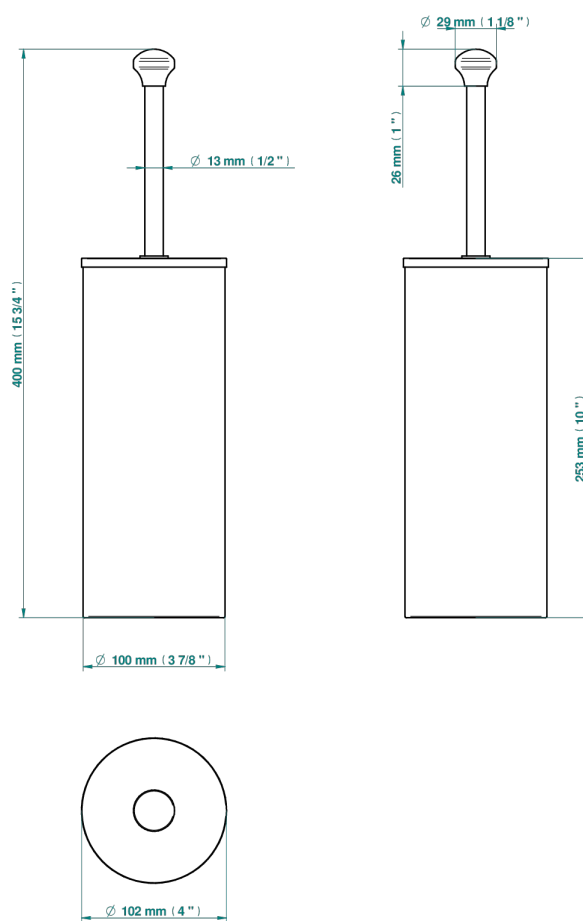

CHARLESTON CON MANETAS

G75-4700C

Escobillero y escobilla con tapa

THG[®]
PARIS

2629

09/12/2021

CARACTERÍSTICAS

- Charleston con manetas
- Escobillero y escobilla con tapa