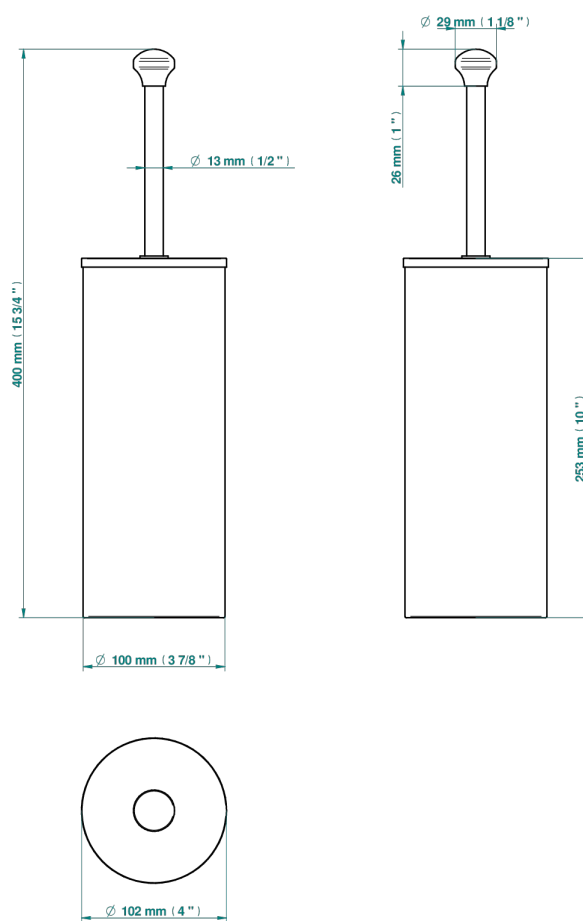

# CHARLESTON A MANETTES

G75-4700C

THG<sup>®</sup>  
PARIS

Pot à balai à poser en métal, avec balai et couvercle

2629

09/12/2021

## CARACTÉRISTIQUES

- Accessoire en laiton
- Brosse de rechange Réf. G00.703B