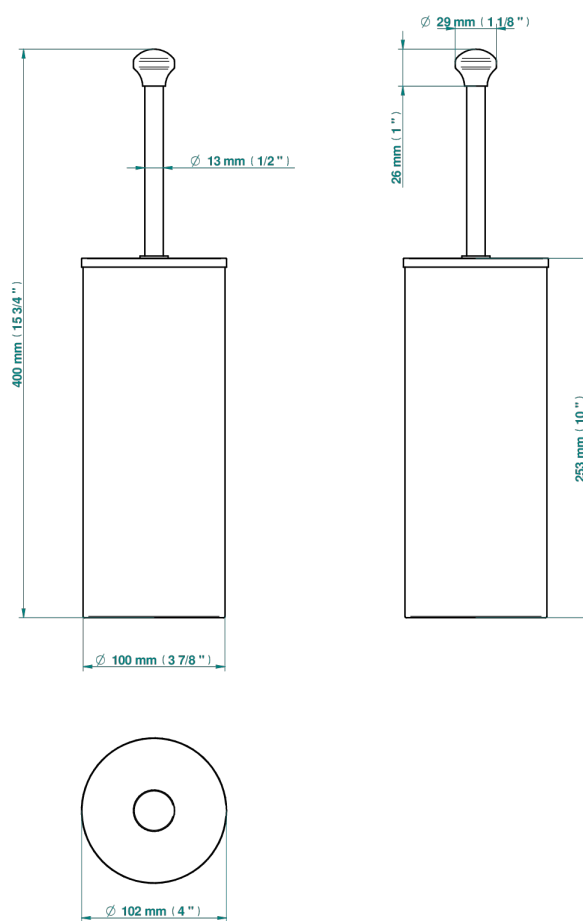

CHARLESTON CON MANETAS METAL LISO

G3N-4700C

Escobillero y escobilla con tapa

THG[®]
PARIS

2629

09/12/2021

CARACTERÍSTICAS

- Charleston con manetas metal liso
- Escobillero y escobilla con tapa