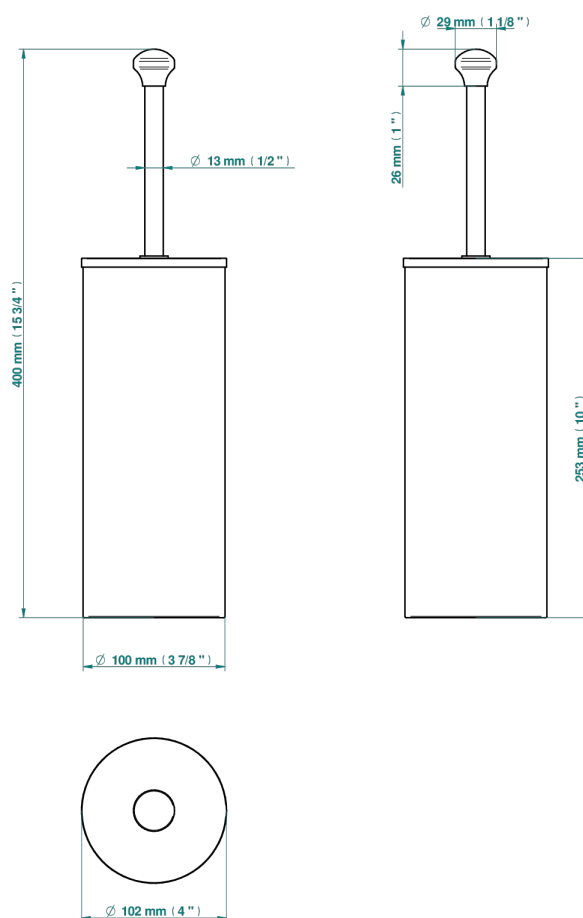

1900 CON MANETAS

G28-4700C

Escobillero y escobilla con tapa

THG[®]
PARIS

2629

09/12/2021

CARACTERÍSTICAS

- 1900 con manetas
- Escobillero y escobilla con tapa