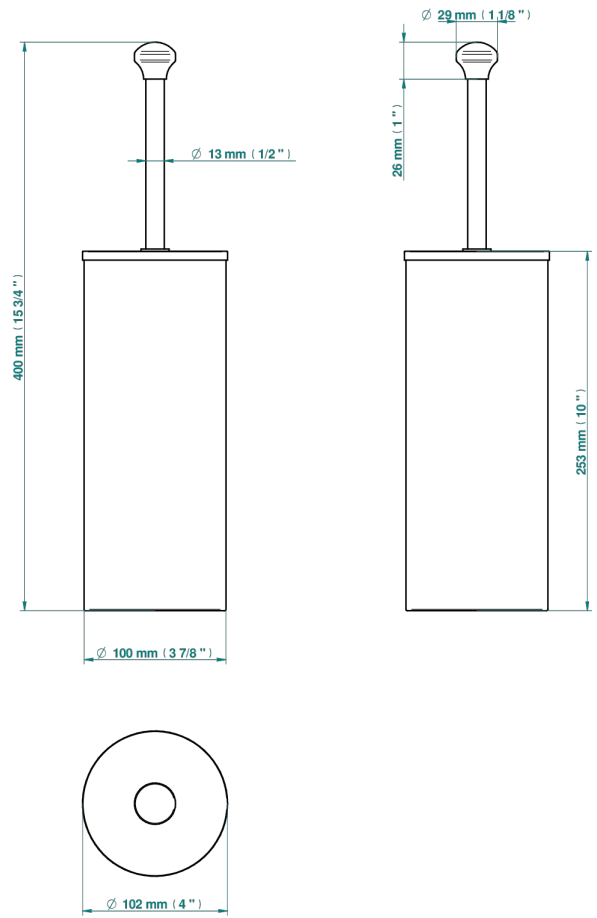

1900

G25-4700C

Escobillero y escobilla con tapa

THG[®]
PARIS

2629

09/12/2021

CARACTERÍSTICAS

- 1900
- Escobillero y escobilla con tapa