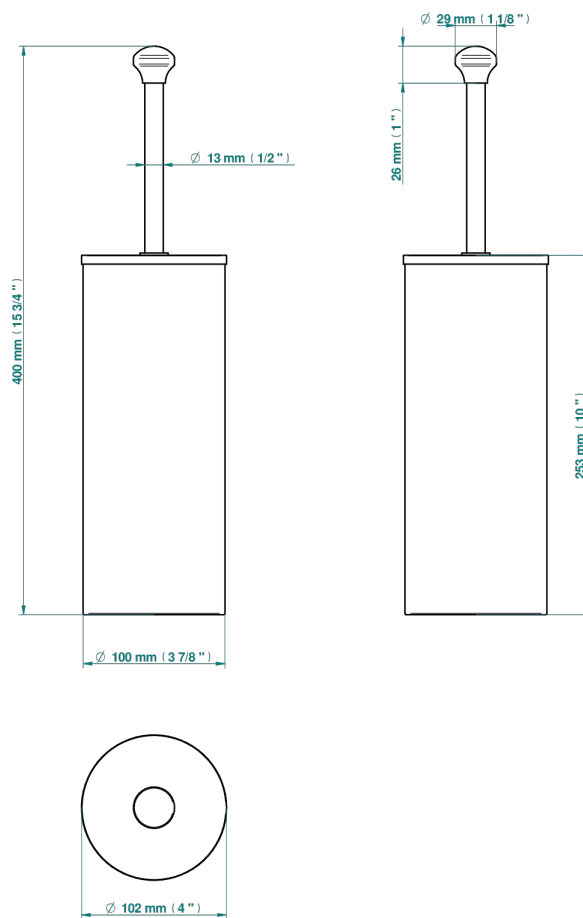

# BROADWAY CON MANETAS

A04-4700C

Escobillero y escobilla con tapa

THG<sup>®</sup>  
PARIS

2629

09/12/2021

## CARACTERÍSTICAS

- Broadway con manetas
- Escobillero y escobilla con tapa