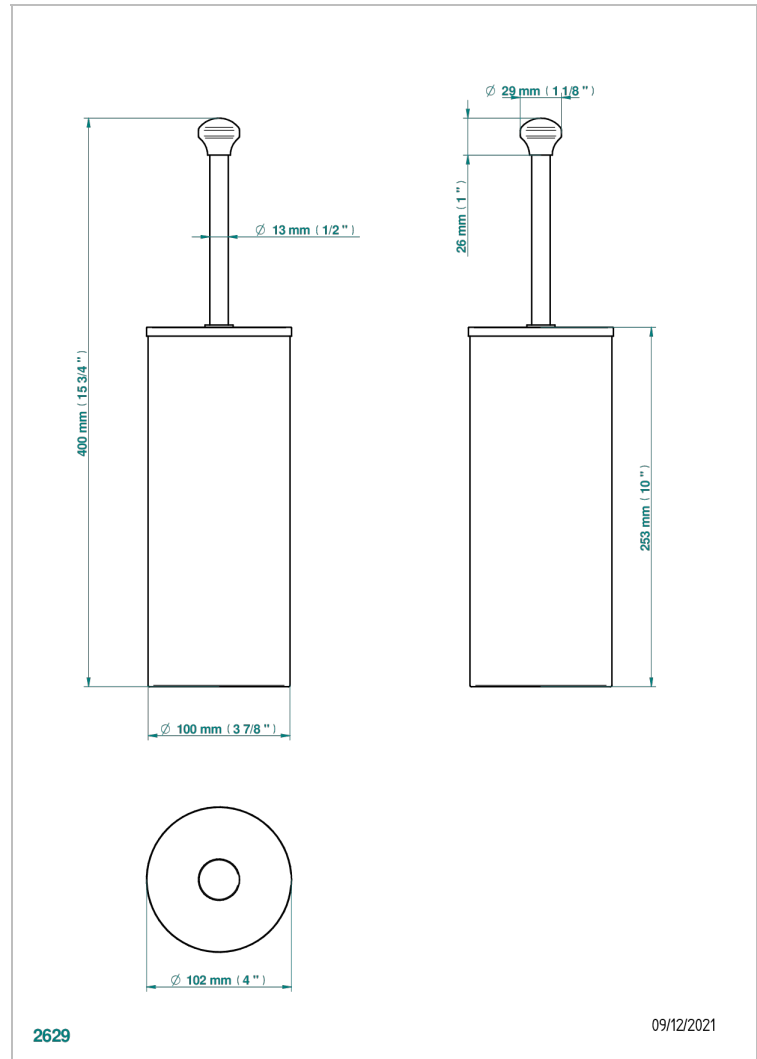

BROADWAY A MANETTES

A04-4700C

THG[®]
PARIS

Pot à balai à poser en métal, avec balai et couvercle

CARACTÉRISTIQUES

- Accessoire en laiton
- Brosse de recharge Réf. G00.703B

FINITIONS DISPONIBLES

Bronze clair - D01
Chromé - A02
Chromé / doré - G02
Chromé mat - C02
Doré brillant - F01
Doré mat - F07