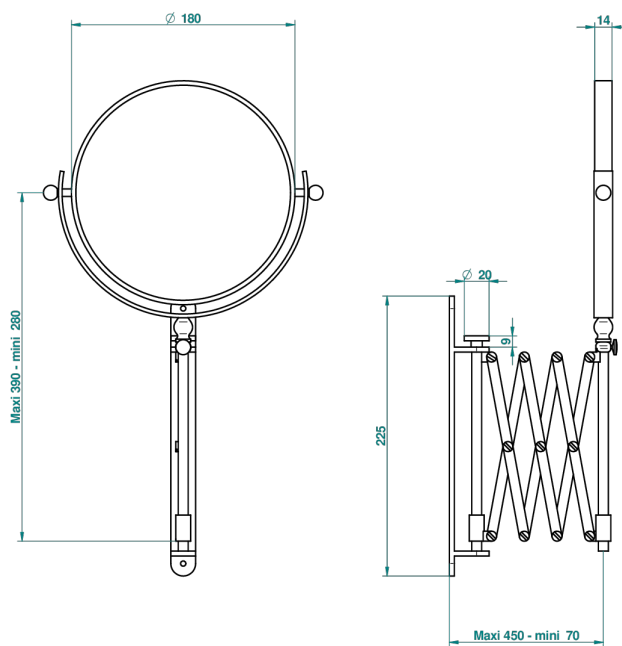

FAUBOURG METAL A MANETTES

G2U-668

Miroir extensible rond Ø 200 mm, 1 face normale, 1 face grossissante x5 (indisponible dans les finitions PVD)

THG[®]
PARIS

26287

17/05/2013

CARACTÉRISTIQUES

- Faubourg Métal à manettes
- Miroir extensible rond Ø 200 mm, 1 face normale, 1 face grossissante x5 (indisponible dans les finitions PVD)

FINITIONS DISPONIBLES

Bronze clair - D01
Chromé - A02
Chromé / doré - G02
Chromé mat - C02
Doré brillant - F01
Doré mat - F07

Nickel brillant - B01
Nickel mat - C01
Or pâle - F30
Or pâle mat - F31
Vieux nickel - H28