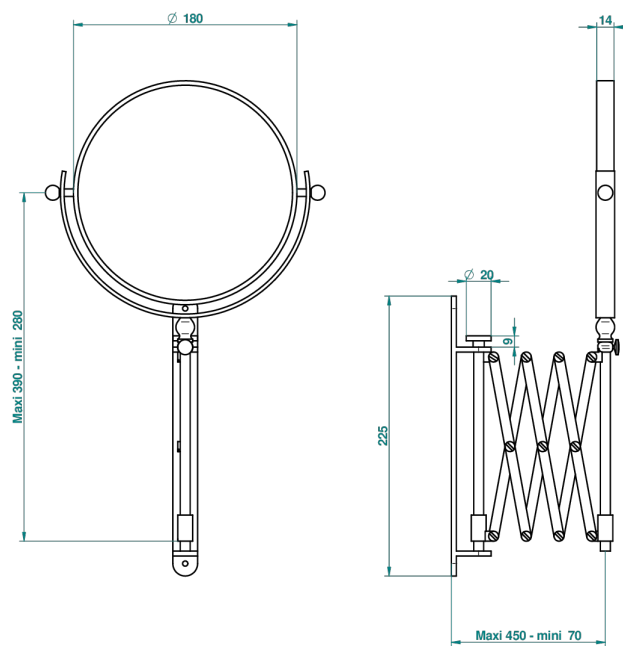

# FAUBOURG METAL CON MANETAS

G2U-668

Espejo extensible redondo Ø 200 mm, 1 lado normal, 1 lado de aumento

THG<sup>®</sup>  
PARIS

26287

17/05/2013

## CARACTERÍSTICAS

- Faubourg metal con manetas
- Espejo extensible redondo Ø 200 mm, 1 lado normal, 1 lado de aumento