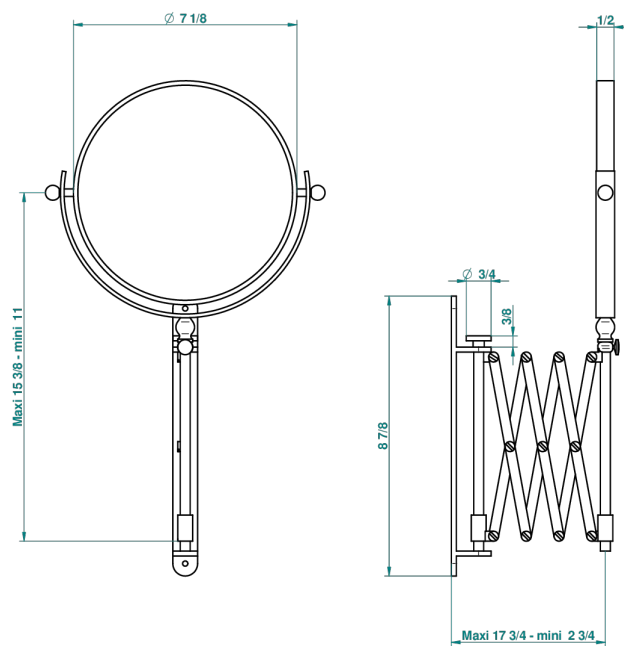

FAUBOURG METAL A MANETTES

G2U-668

Miroir extensible rond Ø 200 mm, 1 face normale, 1 face grossissante x5 (indisponible dans les finitions PVD)

THG[®]
PARIS

26287

17/05/2013

CARACTÉRISTIQUES

- Faubourg Métal à manettes
- Miroir extensible rond Ø 200 mm, 1 face normale, 1 face grossissante x5 (indisponible dans les finitions PVD)

FINITIONS DISPONIBLES

Bronze clair - D01
Chromé - A02
Chromé / doré - G02
Chromé mat - C02
Doré brillant - F01
Doré mat - F07

Nickel brillant - B01
Nickel mat - C01
Or pâle - F30
Or pâle mat - F31
Vieux nickel - H28