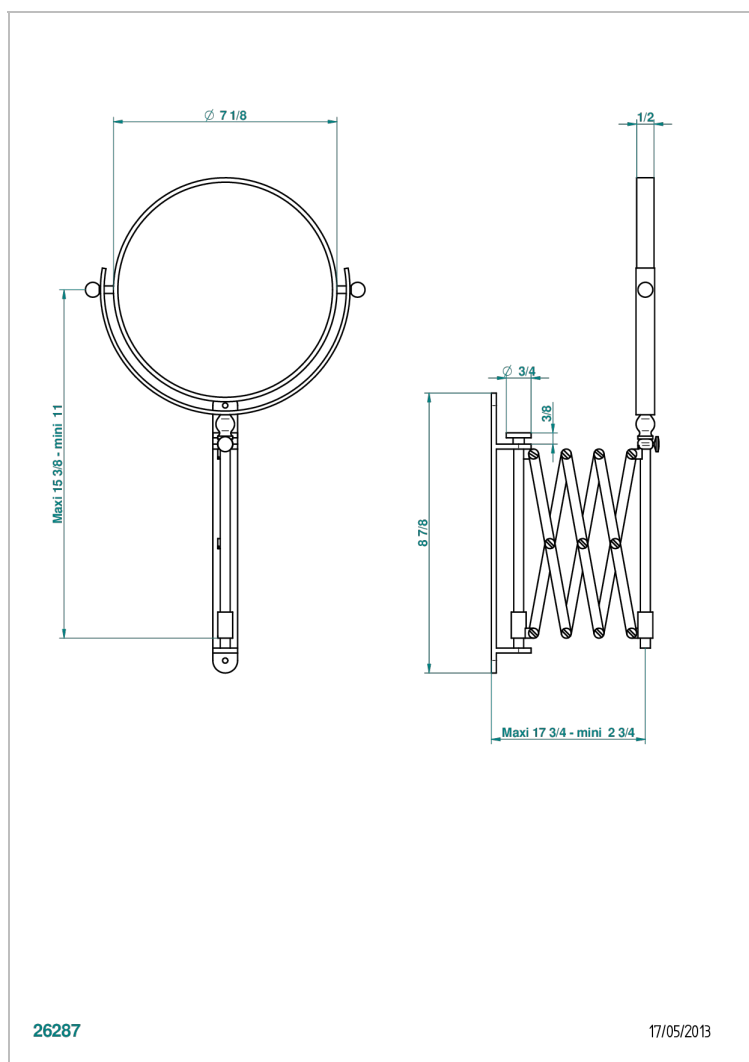

FAUBOURG METAL CON MANETAS

G2U-668

Espejo extensible redondo Ø 200 mm, 1 lado normal, 1 lado de aumento

THG[®]
PARIS

CARACTERÍSTICAS

- Faubourg metal con manetas
- Espejo extensible redondo Ø 200 mm, 1 lado normal, 1 lado de aumento

ACABADOS DISPONIBLES

Bronce claro - D01
Cromo - A02
Cromo / dorado - G02
Cromo mate - C02
Dorado - F01
Dorado mate - F07

Dorado pálido - F30
Dorado pálido mate (sin barniz) - F31
Niquel - B01
Niquel mate - C01
Niquel viejo - H28